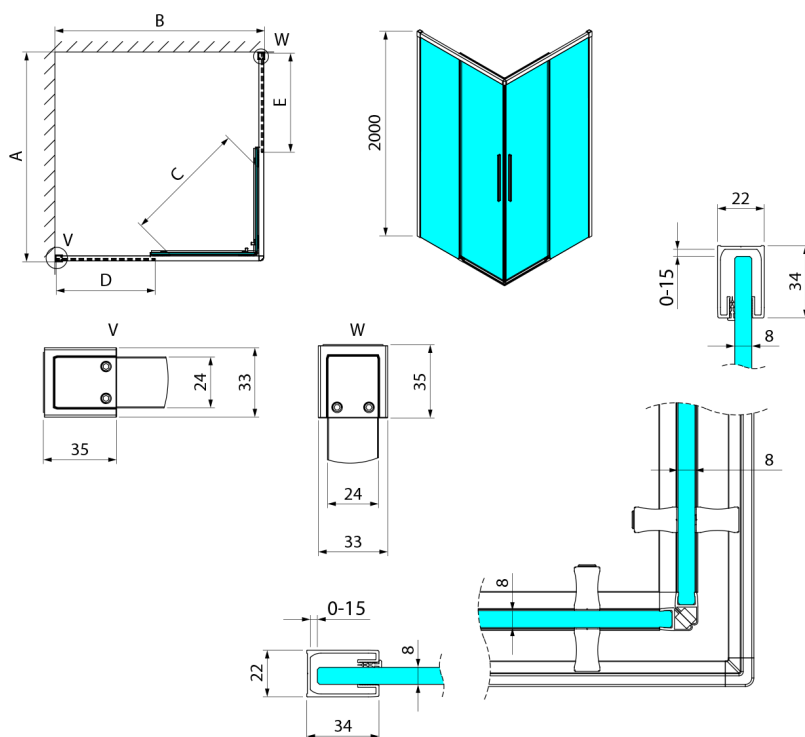

LUXOR obdélníkový sprchový kout 1000x800mm L/P varianta, rohový vstup

Objednací kód: GU2110CHGU2180CH

Rozměry

Šířka: 1000 mm
 Výška: 2000 mm
 Hloubka: 800 mm

Parametry

Záruka: 3 roky

Technický list

Item no. A	Item no. B	Size	A	B	C	D	E
GU2180	GU2180	800x800	785-800	785-800	415	358	358
GU2190	GU2190	900x900	885-900	885-900	485	408	408
GU2110	GU2110	1000x1000	985-1000	985-1000	555	458	458
GU2190	GU2180	900x800	885-900	785-800	455	358	408
GU2110	GU2180	1000x800	985-1000	785-800	495	358	458
GU2110	GU2190	1000x900	985-1000	885-900	525	408	458