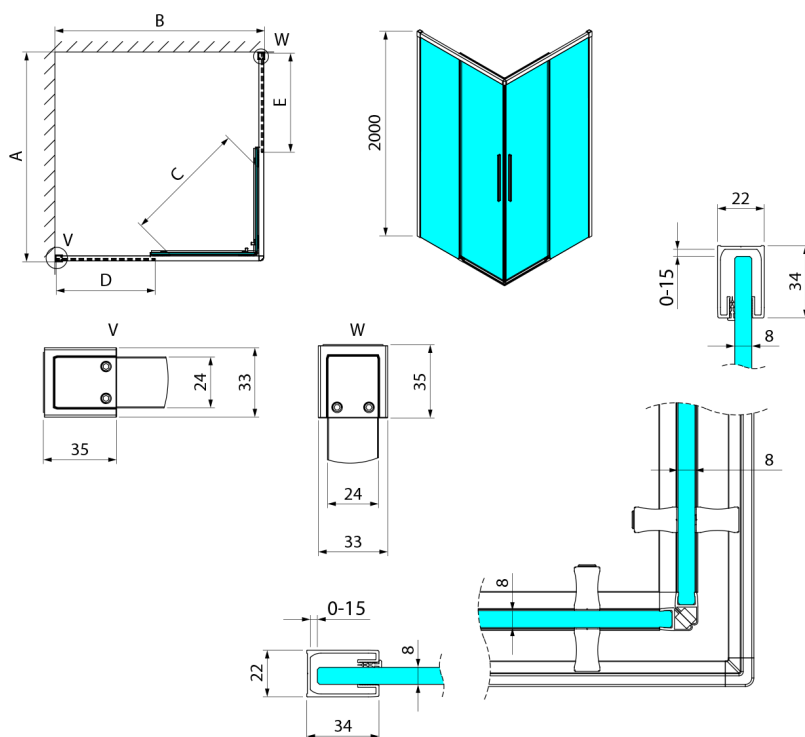

LUXOR obdélníkový sprchový kout 900x800mm L/P varianta, rohový vstup

Objednací kód: GU2190CHGU2180CH

Rozměry

Šířka: 900 mm
 Výška: 2000 mm
 Hloubka: 800 mm

Parametry

Záruka: 3 roky

Technický list

Item no. A	Item no. B	Size	A	B	C	D	E
GU2180	GU2180	800x800	785-800	785-800	415	358	358
GU2190	GU2190	900x900	885-900	885-900	485	408	408
GU2110	GU2110	1000x1000	985-1000	985-1000	555	458	458
GU2190	GU2180	900x800	885-900	785-800	455	358	408
GU2110	GU2180	1000x800	985-1000	785-800	495	358	458
GU2110	GU2190	1000x900	985-1000	885-900	525	408	458