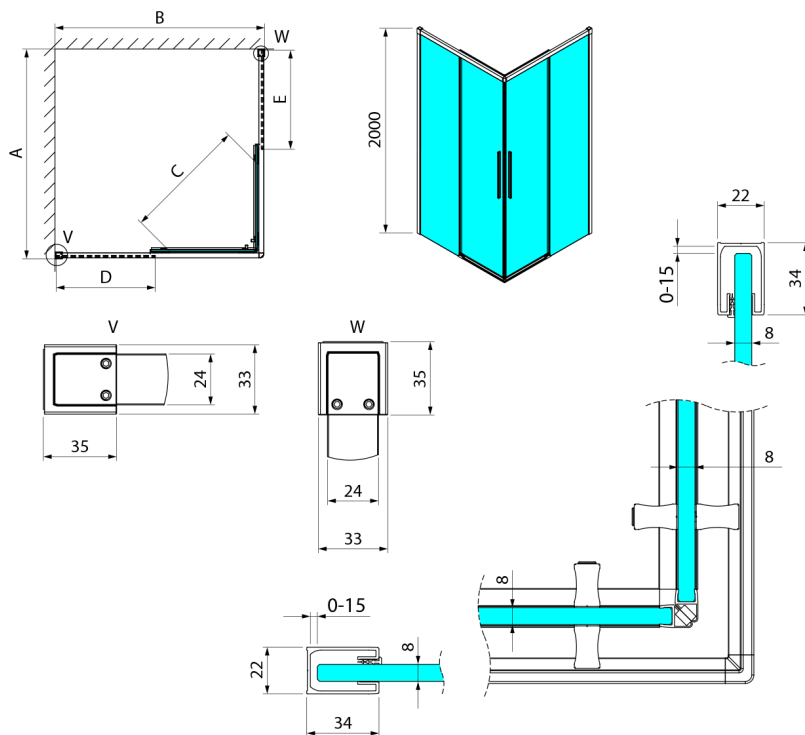

LUXOR GOLD MATT čtvercový sprchový kout 1000x1000mm, rohový vstup

Objednací kód: GU2210G

Rozměry

Šířka: 1000 mm
 Výška: 2000 mm
 Hloubka: 1000 mm

Parametry

Záruka: 3 roky

Technický list

Item no. A	Item no. B	Size	A	B	C	D	E
GU2180	GU2180	800x800	785-800	785-800	415	358	358
GU2190	GU2190	900x900	885-900	885-900	485	408	408
GU2110	GU2110	1000x1000	985-1000	985-1000	555	458	458
GU2190	GU2180	900x800	885-900	785-800	455	358	408
GU2110	GU2180	1000x800	985-1000	785-800	495	358	458
GU2110	GU2190	1000x900	985-1000	885-900	525	408	458