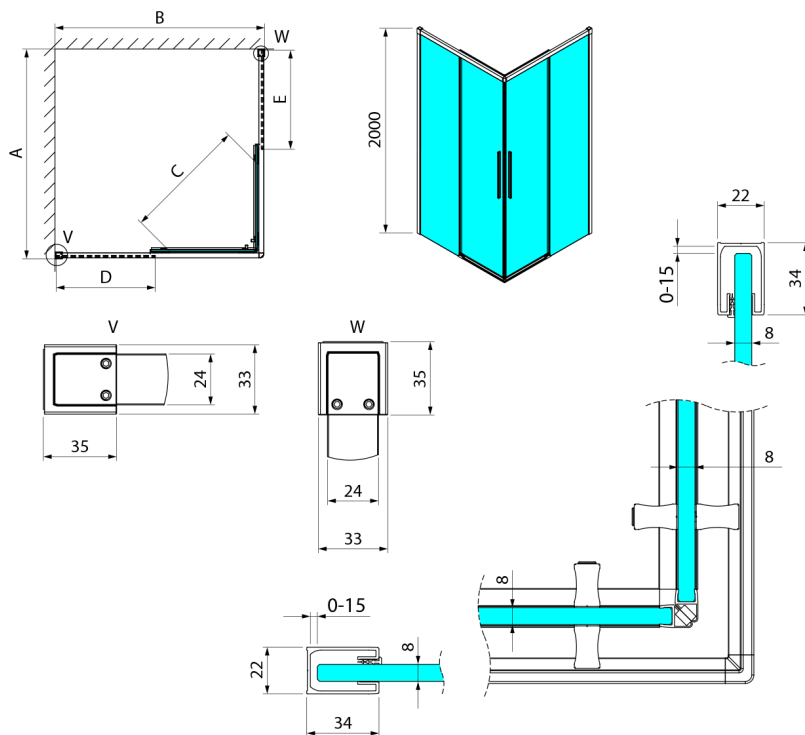

LUXOR GOLD MATT čtvercový sprchový kout 900x900mm, rohový vstup

Objednací kód: GU2290G

Rozměry

Šířka: 900 mm
 Výška: 2000 mm
 Hloubka: 900 mm

Parametry

Záruka: 3 roky

Technický list

| Item no. A | Item no. B | Size | A | B | C | D | E |
|------------|------------|-----------|----------|----------|-----|-----|-----|
| GU2180 | GU2180 | 800x800 | 785-800 | 785-800 | 415 | 358 | 358 |
| GU2190 | GU2190 | 900x900 | 885-900 | 885-900 | 485 | 408 | 408 |
| GU2110 | GU2110 | 1000x1000 | 985-1000 | 985-1000 | 555 | 458 | 458 |
| GU2190 | GU2180 | 900x800 | 885-900 | 785-800 | 455 | 358 | 408 |
| GU2110 | GU2180 | 1000x800 | 985-1000 | 785-800 | 495 | 358 | 458 |
| GU2110 | GU2190 | 1000x900 | 985-1000 | 885-900 | 525 | 408 | 458 |