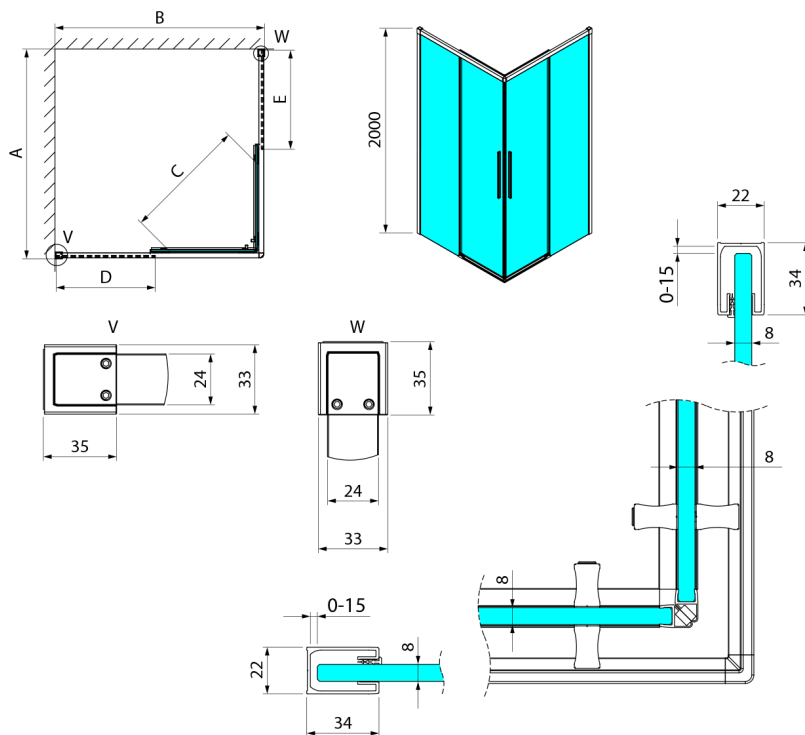

LUXOR GOLD MATT čtvercový sprchový kout 800x800mm, rohový vstup

Objednací kód: GU2280G

Rozměry

Šířka: 800 mm
 Výška: 2000 mm
 Hloubka: 800 mm

Parametry

Záruka: 3 roky

Technický list

Item no. A	Item no. B	Size	A	B	C	D	E
GU2180	GU2180	800x800	785-800	785-800	415	358	358
GU2190	GU2190	900x900	885-900	885-900	485	408	408
GU2110	GU2110	1000x1000	985-1000	985-1000	555	458	458
GU2190	GU2180	900x800	885-900	785-800	455	358	408
GU2110	GU2180	1000x800	985-1000	785-800	495	358	458
GU2110	GU2190	1000x900	985-1000	885-900	525	408	458