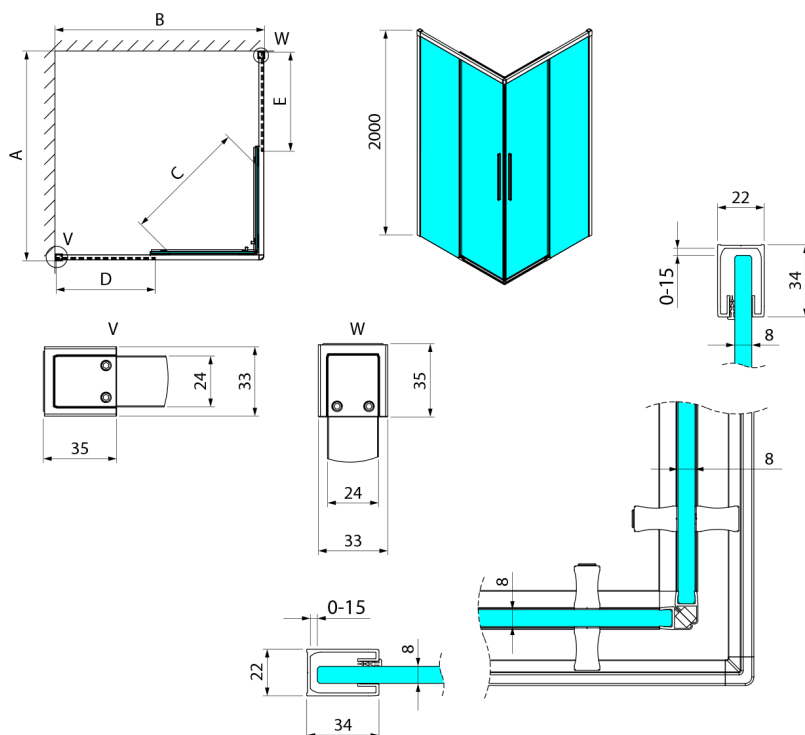

## LUXOR BLACK čtvercový sprchový kout 1000x1000mm, rohový vstup

Objednací kód: GU2210B

### Rozměry

Šířka: 1000 mm  
 Výška: 2000 mm  
 Hloubka: 1000 mm

### Technický list

Item no. A	Item no. B	Size	A	B	C	D	E
GU2180	GU2180	800x800	785-800	785-800	415	358	358
GU2190	GU2190	900x900	885-900	885-900	485	408	408
GU2110	GU2110	1000x1000	985-1000	985-1000	555	458	458
GU2190	GU2180	900x800	885-900	785-800	455	358	408
GU2110	GU2180	1000x800	985-1000	785-800	495	358	458
GU2110	GU2190	1000x900	985-1000	885-900	525	408	458