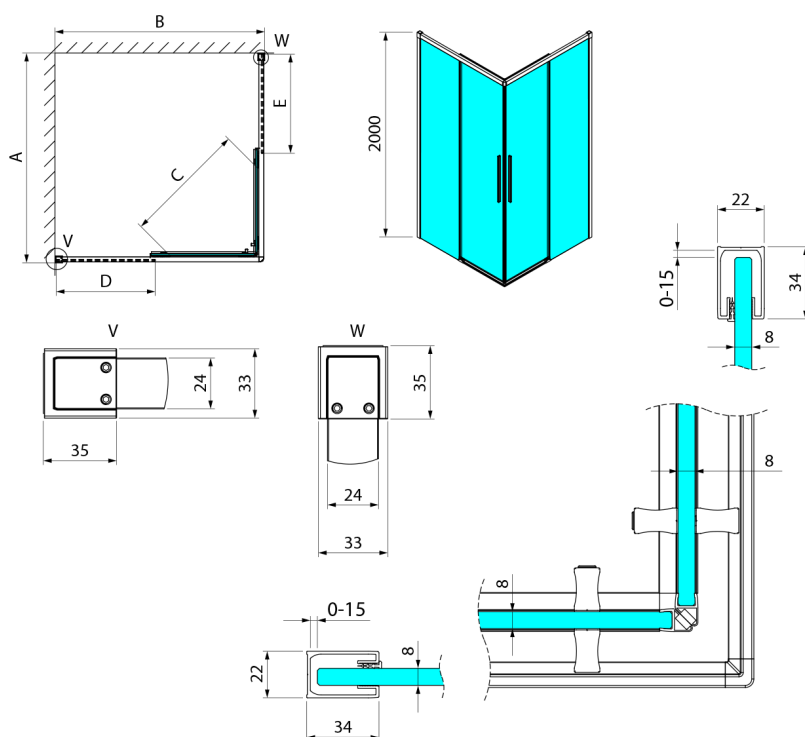

LUXOR BLACK čtvercový sprchový kout 900x900mm, rohový vstup

Objednací kód: GU2290B

Rozměry

Šířka: 900 mm
 Výška: 2000 mm
 Hloubka: 900 mm

Parametry

Záruka: 3 roky

Technický list

Item no. A	Item no. B	Size	A	B	C	D	E
GU2180	GU2180	800x800	785-800	785-800	415	358	358
GU2190	GU2190	900x900	885-900	885-900	485	408	408
GU2110	GU2110	1000x1000	985-1000	985-1000	555	458	458
GU2190	GU2180	900x800	885-900	785-800	455	358	408
GU2110	GU2180	1000x800	985-1000	785-800	495	358	458
GU2110	GU2190	1000x900	985-1000	885-900	525	408	458