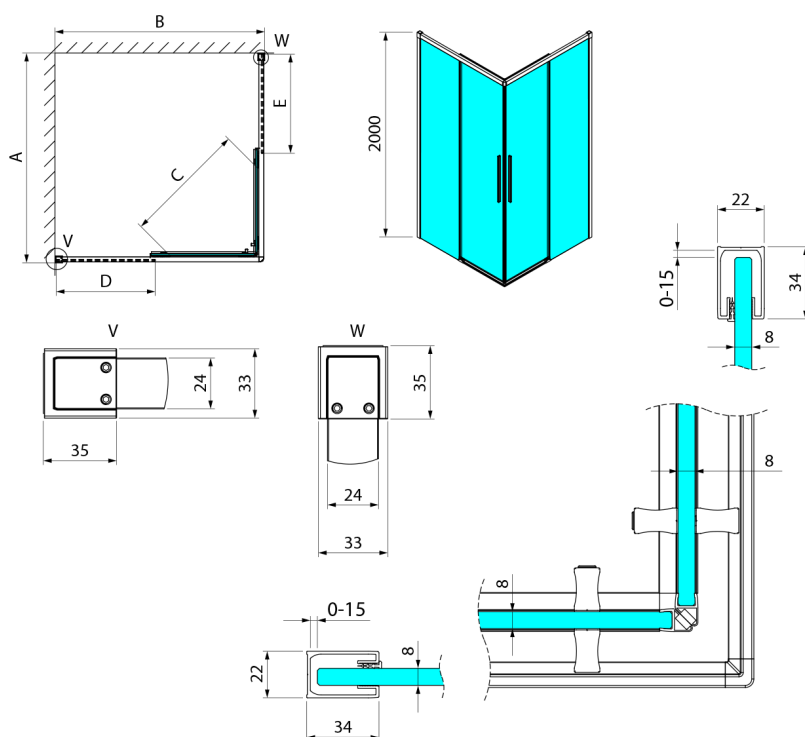

## LUXOR BLACK čtvercový sprchový kout 800x800mm, rohový vstup

Objednací kód: GU2280B

### Rozměry

Šířka: 800 mm  
 Výška: 2000 mm  
 Hloubka: 800 mm

### Technický list

Item no. A	Item no. B	Size	A	B	C	D	E
GU2180	GU2180	800x800	785-800	785-800	415	358	358
GU2190	GU2190	900x900	885-900	885-900	485	408	408
GU2110	GU2110	1000x1000	985-1000	985-1000	555	458	458
GU2190	GU2180	900x800	885-900	785-800	455	358	408
GU2110	GU2180	1000x800	985-1000	785-800	495	358	458
GU2110	GU2190	1000x900	985-1000	885-900	525	408	458