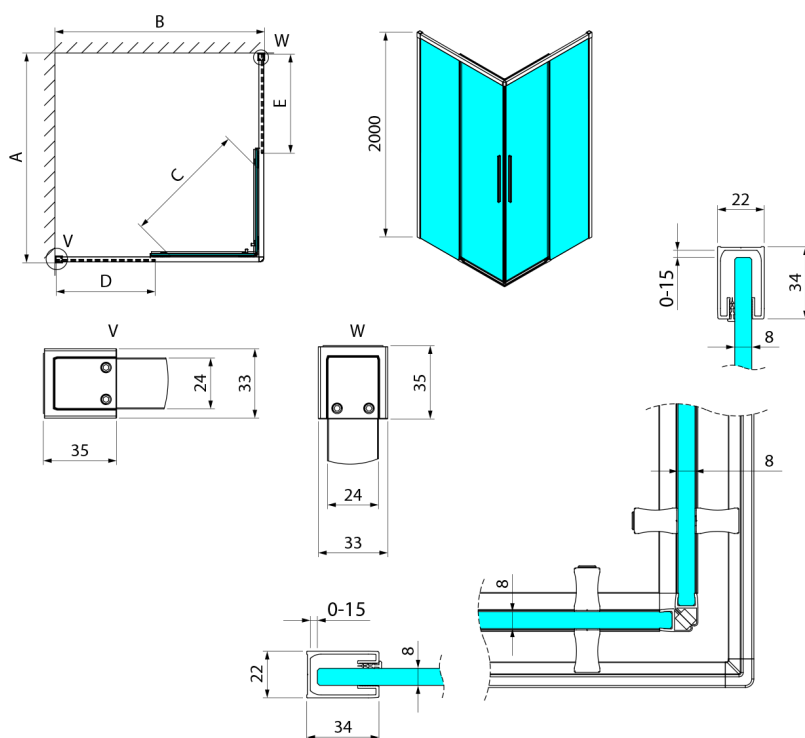

LUXOR čtvercový sprchový kout 1000x1000mm, rohový vstup

Objednací kód: GU2210CH

Rozměry

Šířka: 1000 mm
 Výška: 2000 mm
 Hloubka: 1000 mm

Parametry

Záruka: 3 roky

Technický list

Item no. A	Item no. B	Size	A	B	C	D	E
GU2180	GU2180	800x800	785-800	785-800	415	358	358
GU2190	GU2190	900x900	885-900	885-900	485	408	408
GU2110	GU2110	1000x1000	985-1000	985-1000	555	458	458
GU2190	GU2180	900x800	885-900	785-800	455	358	408
GU2110	GU2180	1000x800	985-1000	785-800	495	358	458
GU2110	GU2190	1000x900	985-1000	885-900	525	408	458