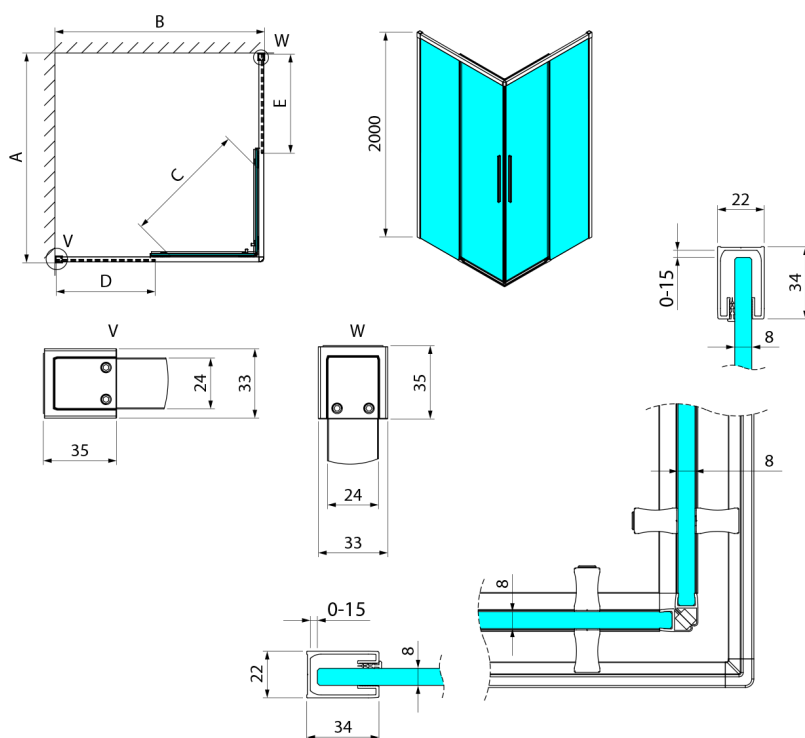

LUXOR čtvercový sprchový kout 900x900mm, rohový vstup

Objednací kód: GU2290CH

Rozměry

Šířka: 900 mm
 Výška: 2000 mm
 Hloubka: 900 mm

Parametry

Záruka: 3 roky

Technický list

| Item no. A | Item no. B | Size | A | B | C | D | E |
|------------|------------|-----------|----------|----------|-----|-----|-----|
| GU2180 | GU2180 | 800x800 | 785-800 | 785-800 | 415 | 358 | 358 |
| GU2190 | GU2190 | 900x900 | 885-900 | 885-900 | 485 | 408 | 408 |
| GU2110 | GU2110 | 1000x1000 | 985-1000 | 985-1000 | 555 | 458 | 458 |
| GU2190 | GU2180 | 900x800 | 885-900 | 785-800 | 455 | 358 | 408 |
| GU2110 | GU2180 | 1000x800 | 985-1000 | 785-800 | 495 | 358 | 458 |
| GU2110 | GU2190 | 1000x900 | 985-1000 | 885-900 | 525 | 408 | 458 |