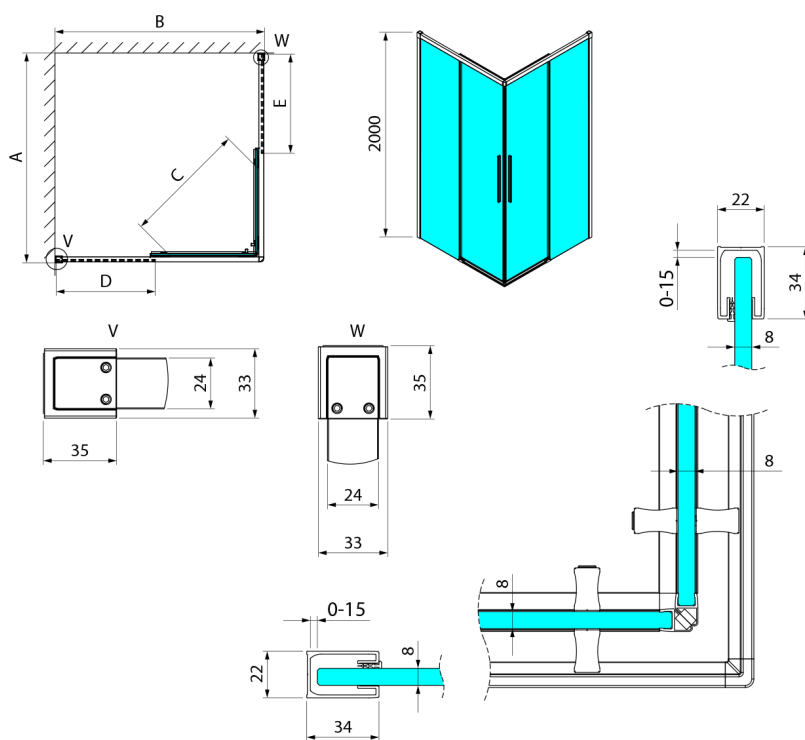

## LUXOR čtvercový sprchový kout 800x800mm, rohový vstup

Objednací kód: GU2280CH

### Rozměry

Šířka: 800 mm  
 Výška: 2000 mm  
 Hloubka: 800 mm

## Technický list

Item no. A	Item no. B	Size	A	B	C	D	E
GU2180	GU2180	800x800	785-800	785-800	415	358	358
GU2190	GU2190	900x900	885-900	885-900	485	408	408
GU2110	GU2110	1000x1000	985-1000	985-1000	555	458	458
GU2190	GU2180	900x800	885-900	785-800	455	358	408
GU2110	GU2180	1000x800	985-1000	785-800	495	358	458
GU2110	GU2190	1000x900	985-1000	885-900	525	408	458