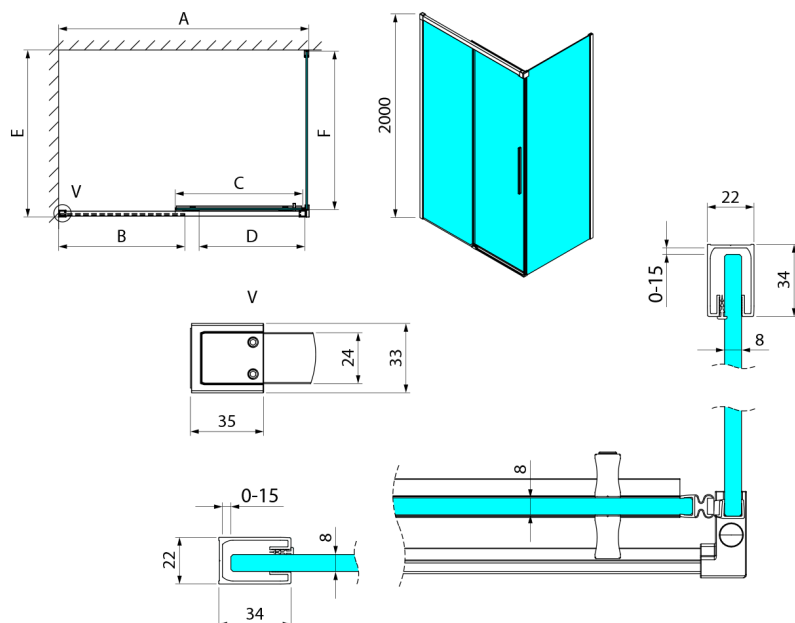

LUXOR GOLD MATT obdélníkový sprchový kout 1100x1000mm L/P varianta

Objednací kód: GU1211GGU5610G

Rozměry

Šířka: 1100 mm
 Výška: 2000 mm
 Hloubka: 1000 mm

Parametry

Záruka: 3 roky

Technický list

MODEL	A	B	C	D
GU1210x	985-1000	475	514	400
GU1211x	1085-1100	525	564	450
GU1212x	1185-1200	575	614	500
GU1213x	1285-1300	625	664	550
GU1214x	1385-1400	675	714	600
GU1215x	1485-1500	725	764	650
x=B/G/CH				
	E	F		
GU5680x	785-800	750		
GU5690x	885-900	850		
GU5610x	985-1000	950		