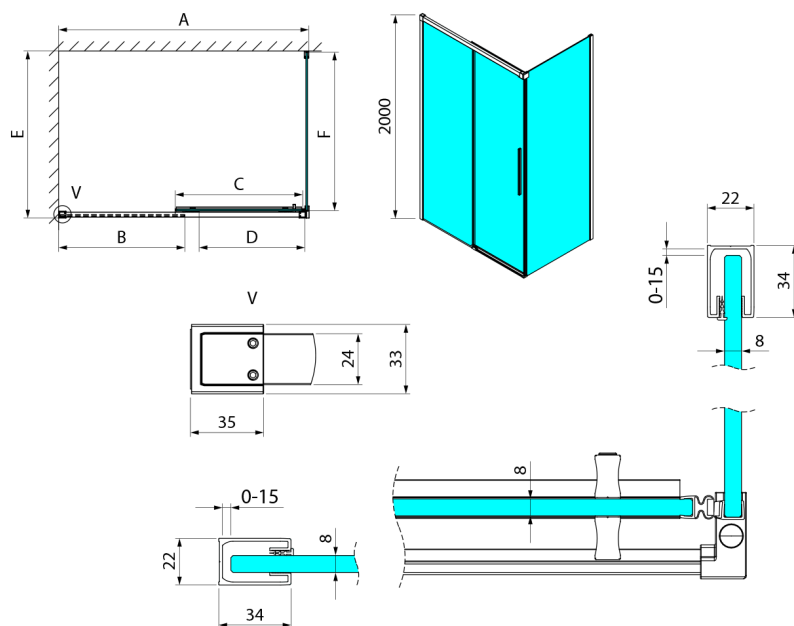

LUXOR obdélníkový sprchový kout 1400x800mm L/P varianta

Objednací kód: GU1214CHGU5680CH

Rozměry

Šířka: 1400 mm
 Výška: 2000 mm
 Hloubka: 800 mm

Parametry

Záruka: 3 roky

Technický list

MODEL	A	B	C	D
GU1210x	985-1000	475	514	400
GU1211x	1085-1100	525	564	450
GU1212x	1185-1200	575	614	500
GU1213x	1285-1300	625	664	550
GU1214x	1385-1400	675	714	600
GU1215x	1485-1500	725	764	650
x=B/G/CH				
	E	F		
GU5680x	785-800	750		
GU5690x	885-900	850		
GU5610x	985-1000	950		