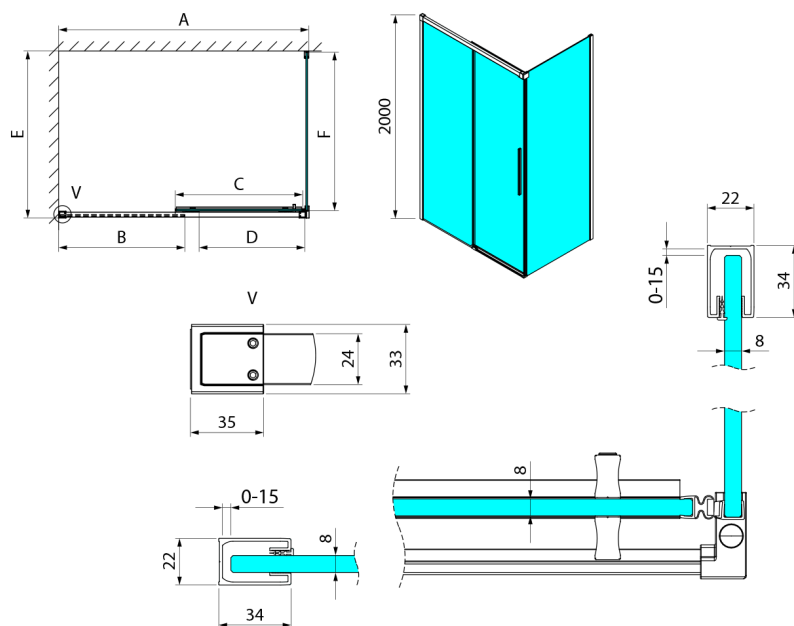

LUXOR obdélníkový sprchový kout 1300x900mm L/P varianta

Objednací kód: GU1213CHGU5690CH

Rozměry

Šířka: 1300 mm
 Výška: 2000 mm
 Hloubka: 900 mm

Parametry

Záruka: 3 roky

Technický list

MODEL	A	B	C	D
GU1210x	985-1000	475	514	400
GU1211x	1085-1100	525	564	450
GU1212x	1185-1200	575	614	500
GU1213x	1285-1300	625	664	550
GU1214x	1385-1400	675	714	600
GU1215x	1485-1500	725	764	650
x=B/G/CH				
	E	F		
GU5680x	785-800	750		
GU5690x	885-900	850		
GU5610x	985-1000	950		