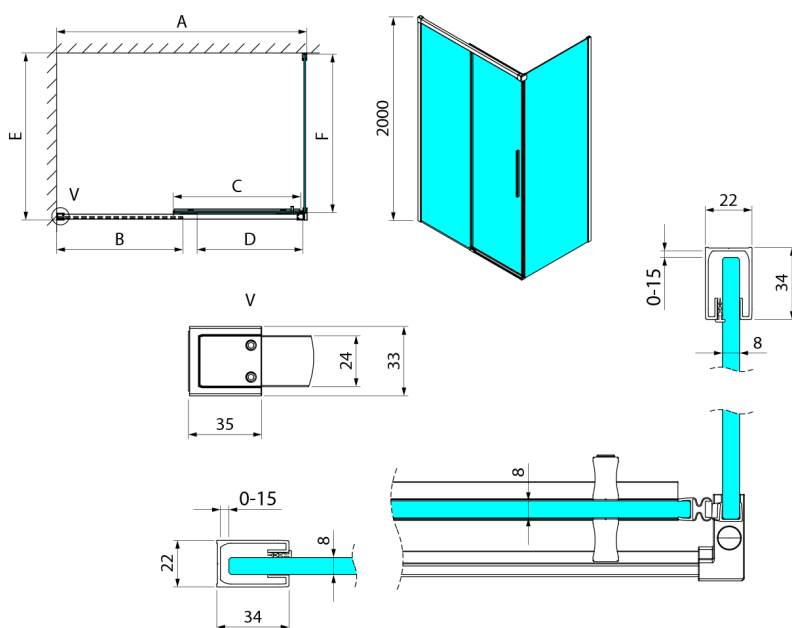

LUXOR čtvercový sprchový kout 1000x1000mm L/P varianta

Objednací kód: GU1210CHGU5610CH

Rozměry

Šířka: 1000 mm
 Výška: 2000 mm
 Hloubka: 1000 mm

Parametry

Záruka: 3 roky

Technický list

MODEL	A	B	C	D
GU1210x	985-1000	475	514	400
GU1211x	1085-1100	525	564	450
GU1212x	1185-1200	575	614	500
GU1213x	1285-1300	625	664	550
GU1214x	1385-1400	675	714	600
GU1215x	1485-1500	725	764	650
x=B/G/CH				
	E	F		
GU5680x	785-800	750		
GU5690x	885-900	850		
GU5610x	985-1000	950		