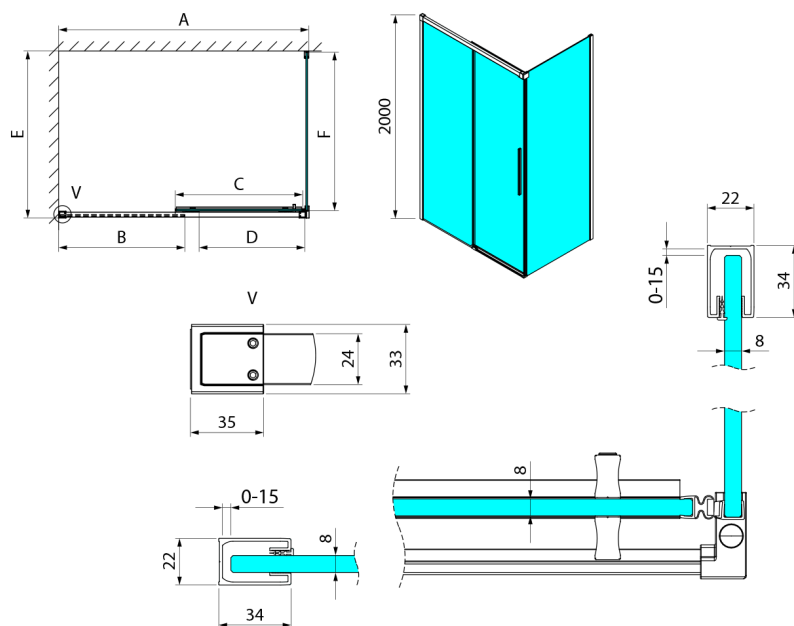

LUXOR obdélníkový sprchový kout 1000x900mm L/P varianta

Objednací kód: GU1210CHGU5690CH

Rozměry

Šířka: 1000 mm
 Výška: 2000 mm
 Hloubka: 900 mm

Parametry

Záruka: 3 roky

Technický list

MODEL	A	B	C	D
GU1210x	985-1000	475	514	400
GU1211x	1085-1100	525	564	450
GU1212x	1185-1200	575	614	500
GU1213x	1285-1300	625	664	550
GU1214x	1385-1400	675	714	600
GU1215x	1485-1500	725	764	650
x=B/G/CH				
	E	F		
GU5680x	785-800	750		
GU5690x	885-900	850		
GU5610x	985-1000	950		