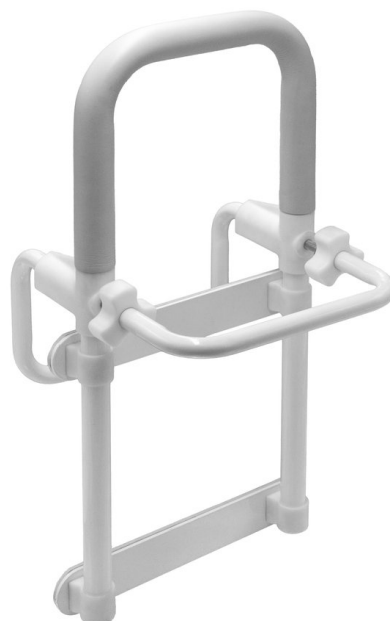

HANDICAP opěrné madlo na vanu s držákem na ručník, bílá

Objednací kód: A028101

Rozměry

Šířka: 250 mm

Výška: 500 mm

Parametry

Záruka: 2 roky

Barva: Bílá

Materiál: Ocel

Technický list