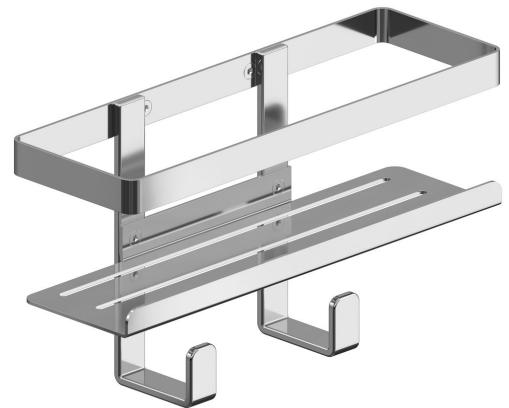

MYLINE polička do sprchy, 241x30x111mm, nerez lesk

Objednací kód: 105T10100

Rozměry

Délka: 288 mm

Šířka: 288 mm

Výška: 164 mm

Hloubka: 95 mm

Parametry

Barva: Chrom

Materiál: Nerez

Záruka: 2 roky

Technický list