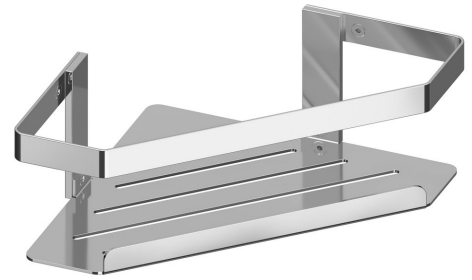

MYLINE rohová polička do sprchy, 214x90x214mm, nerez lesk

Objednací kód: 105T12100

Rozměry

Délka: 214 mm

Šířka: 214 mm

Výška: 90 mm

Hloubka: 214 mm

Parametry

Barva: Chrom

Materiál: Nerez

Záruka: 2 roky

Technický list