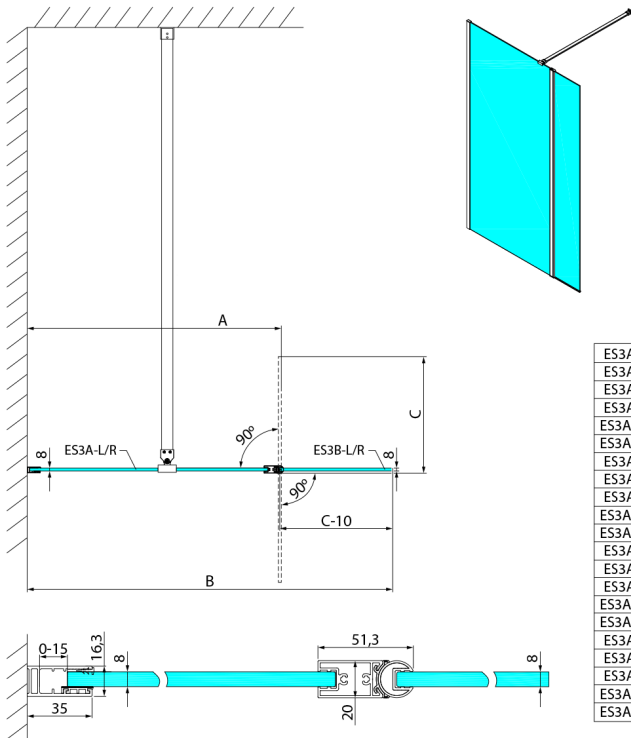

## ESCA BLACK MATT sprchová zástěna, fixní sklo 1200 mm, otočný panel 600 mm

Objednací kód: ES3A120B60B

### Rozměry

Šířka: 1200 mm

Výška: 2100 mm

## Technický list

ES3A-L/R	ES3B-L/R	A	B	C
ES3A-70	ES3B-30	685-700	985-1000	314
ES3A-80	ES3B-30	785-800	1085-1100	314
ES3A-90	ES3B-30	885-900	1185-1200	314
ES3A-100	ES3B-30	985-1000	1285-1300	314
ES3A-120	ES3B-30	1185-1200	1485-1500	314
ES3A-70	ES3B-40	685-700	1085-1100	414
ES3A-80	ES3B-40	785-800	1185-1200	414
ES3A-90	ES3B-40	885-900	1285-1300	414
ES3A-100	ES3B-40	985-1000	1385-1400	414
ES3A-120	ES3B-40	1185-1200	1585-1600	414
ES3A-70	ES3B-50	685-700	1185-1200	514
ES3A-80	ES3B-50	785-800	1285-1300	514
ES3A-90	ES3B-50	885-900	1385-1400	514
ES3A-100	ES3B-50	985-1000	1485-1500	514
ES3A-120	ES3B-50	1185-1200	1685-1700	514
ES3A-70	ES3B-60	685-700	1285-1300	614
ES3A-80	ES3B-60	785-800	1385-1400	614
ES3A-90	ES3B-60	885-900	1485-1500	614
ES3A-100	ES3B-60	985-1000	1585-1600	614
ES3A-120	ES3B-60	1185-1200	1785-1800	614

ES3A-L/R	ES3B-L/R	A	B	C
ES3A-70	ES3B-30	685-700	985-1000	314
ES3A-80	ES3B-30	785-800	1085-1100	314
ES3A-90	ES3B-30	885-900	1185-1200	314
ES3A-100	ES3B-30	985-1000	1285-1300	314
ES3A-120	ES3B-30	1185-1200	1485-1500	314
ES3A-70	ES3B-40	685-700	1085-1100	414
ES3A-80	ES3B-40	785-800	1185-1200	414
ES3A-90	ES3B-40	885-900	1285-1300	414
ES3A-100	ES3B-40	985-1000	1385-1400	414
ES3A-120	ES3B-40	1185-1200	1585-1600	414
ES3A-70	ES3B-50	685-700	1185-1200	514
ES3A-80	ES3B-50	785-800	1285-1300	514
ES3A-90	ES3B-50	885-900	1385-1400	514
ES3A-100	ES3B-50	985-1000	1485-1500	514
ES3A-120	ES3B-50	1185-1200	1685-1700	514
ES3A-70	ES3B-60	685-700	1285-1300	614
ES3A-80	ES3B-60	785-800	1385-1400	614
ES3A-90	ES3B-60	885-900	1485-1500	614
ES3A-100	ES3B-60	985-1000	1585-1600	614
ES3A-120	ES3B-60	1185-1200	1785-1800	614