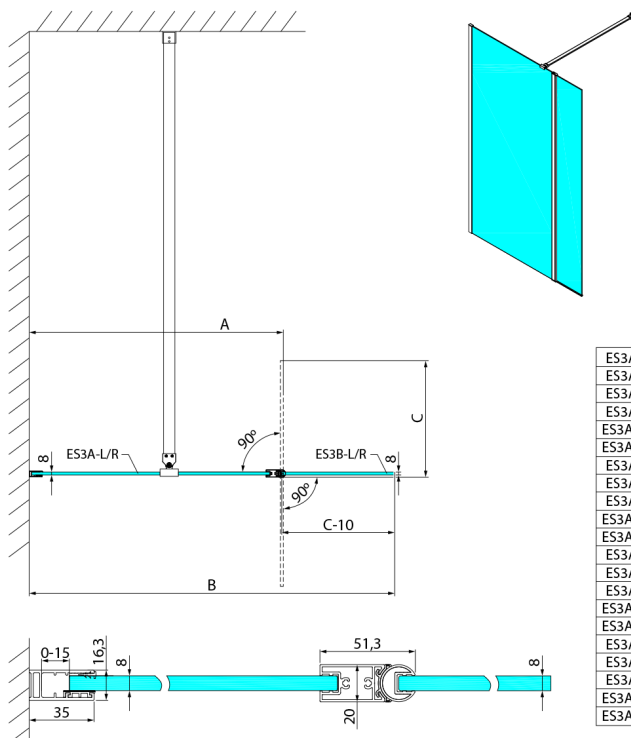

## ESCA BLACK MATT sprchová zástěna, fixní sklo 1200 mm, otočný panel 600 mm

Objednací kód: ES3A120B60B

### Rozměry

Šířka: 1200 mm

Výška: 2100 mm

## Technický list

ES3A-L/R	ES3B-L/R	A	B	C
ES3A-70	ES3B-30	685-700	985-1000	314
ES3A-80	ES3B-30	785-800	1085-1100	314
ES3A-90	ES3B-30	885-900	1185-1200	314
ES3A-100	ES3B-30	985-1000	1285-1300	314
ES3A-120	ES3B-30	1185-1200	1485-1500	314
ES3A-70	ES3B-40	685-700	1085-1100	414
ES3A-80	ES3B-40	785-800	1185-1200	414
ES3A-90	ES3B-40	885-900	1285-1300	414
ES3A-100	ES3B-40	985-1000	1385-1400	414
ES3A-120	ES3B-40	1185-1200	1585-1600	414
ES3A-70	ES3B-50	685-700	1185-1200	514
ES3A-80	ES3B-50	785-800	1285-1300	514
ES3A-90	ES3B-50	885-900	1385-1400	514
ES3A-100	ES3B-50	985-1000	1485-1500	514
ES3A-120	ES3B-50	1185-1200	1685-1700	514
ES3A-70	ES3B-60	685-700	1285-1300	614
ES3A-80	ES3B-60	785-800	1385-1400	614
ES3A-90	ES3B-60	885-900	1485-1500	614
ES3A-100	ES3B-60	985-1000	1585-1600	614
ES3A-120	ES3B-60	1185-1200	1785-1800	614

ES3A-L/R	ES3B-L/R	A	B	C
ES3A-70	ES3B-30	685-700	985-1000	314
ES3A-80	ES3B-30	785-800	1085-1100	314
ES3A-90	ES3B-30	885-900	1185-1200	314
ES3A-100	ES3B-30	985-1000	1285-1300	314
ES3A-120	ES3B-30	1185-1200	1485-1500	314
ES3A-70	ES3B-40	685-700	1085-1100	414
ES3A-80	ES3B-40	785-800	1185-1200	414
ES3A-90	ES3B-40	885-900	1285-1300	414
ES3A-100	ES3B-40	985-1000	1385-1400	414
ES3A-120	ES3B-40	1185-1200	1585-1600	414
ES3A-70	ES3B-50	685-700	1185-1200	514
ES3A-80	ES3B-50	785-800	1285-1300	514
ES3A-90	ES3B-50	885-900	1385-1400	514
ES3A-100	ES3B-50	985-1000	1485-1500	514
ES3A-120	ES3B-50	1185-1200	1685-1700	514
ES3A-70	ES3B-60	685-700	1285-1300	614
ES3A-80	ES3B-60	785-800	1385-1400	614
ES3A-90	ES3B-60	885-900	1485-1500	614
ES3A-100	ES3B-60	985-1000	1585-1600	614
ES3A-120	ES3B-60	1185-1200	1785-1800	614