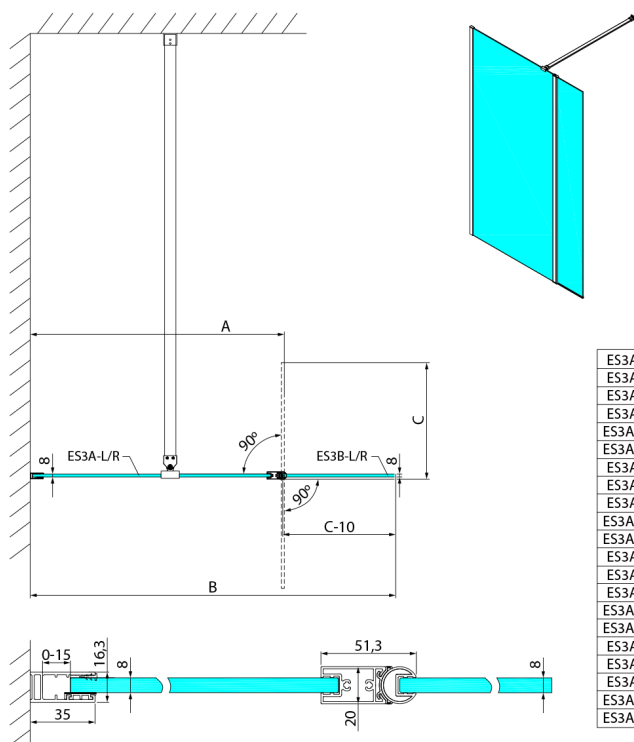

ESCA BLACK MATT sprchová zástěna, fixní sklo 1200 mm, otočný panel 500 mm

Objednací kód: ES3A120B50B

Rozměry

Šířka: 1200 mm

Výška: 2100 mm

Parametry

Záruka: 2 roky

Technický list

ES3A-L/R	ES3B-L/R	A	B	C
ES3A-70	ES3B-30	685-700	985-1000	314
ES3A-80	ES3B-30	785-800	1085-1100	314
ES3A-90	ES3B-30	885-900	1185-1200	314
ES3A-100	ES3B-30	985-1000	1285-1300	314
ES3A-120	ES3B-30	1185-1200	1485-1500	314
ES3A-70	ES3B-40	685-700	1085-1100	414
ES3A-80	ES3B-40	785-800	1185-1200	414
ES3A-90	ES3B-40	885-900	1285-1300	414
ES3A-100	ES3B-40	985-1000	1385-1400	414
ES3A-120	ES3B-40	1185-1200	1585-1600	414
ES3A-70	ES3B-50	685-700	1185-1200	514
ES3A-80	ES3B-50	785-800	1285-1300	514
ES3A-90	ES3B-50	885-900	1385-1400	514
ES3A-100	ES3B-50	985-1000	1485-1500	514
ES3A-120	ES3B-50	1185-1200	1685-1700	514
ES3A-70	ES3B-60	685-700	1285-1300	614
ES3A-80	ES3B-60	785-800	1385-1400	614
ES3A-90	ES3B-60	885-900	1485-1500	614
ES3A-100	ES3B-60	985-1000	1585-1600	614
ES3A-120	ES3B-60	1185-1200	1785-1800	614