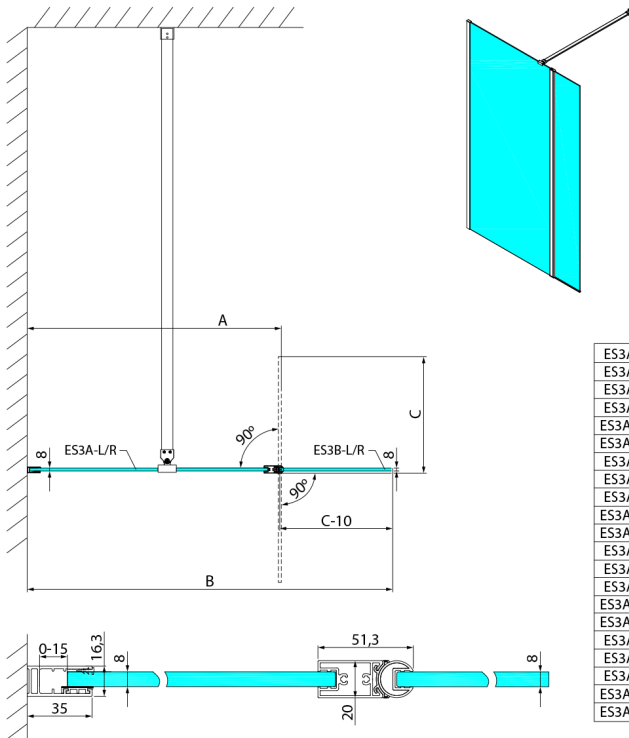

ESCA BLACK MATT sprchová zástěna, fixní sklo 1200 mm, otočný panel 500 mm

Objednací kód: ES3A120B50B

Rozměry

Šířka: 1200 mm

Výška: 2100 mm

Parametry

Záruka: 2 roky

Technický list

ES3A-L/R	ES3B-L/R	A	B	C
ES3A-70	ES3B-30	685-700	985-1000	314
ES3A-80	ES3B-30	785-800	1085-1100	314
ES3A-90	ES3B-30	885-900	1185-1200	314
ES3A-100	ES3B-30	985-1000	1285-1300	314
ES3A-120	ES3B-30	1185-1200	1485-1500	314
ES3A-70	ES3B-40	685-700	1085-1100	414
ES3A-80	ES3B-40	785-800	1185-1200	414
ES3A-90	ES3B-40	885-900	1285-1300	414
ES3A-100	ES3B-40	985-1000	1385-1400	414
ES3A-120	ES3B-40	1185-1200	1585-1600	414
ES3A-70	ES3B-50	685-700	1185-1200	514
ES3A-80	ES3B-50	785-800	1285-1300	514
ES3A-90	ES3B-50	885-900	1385-1400	514
ES3A-100	ES3B-50	985-1000	1485-1500	514
ES3A-120	ES3B-50	1185-1200	1685-1700	514
ES3A-70	ES3B-60	685-700	1285-1300	614
ES3A-80	ES3B-60	785-800	1385-1400	614
ES3A-90	ES3B-60	885-900	1485-1500	614
ES3A-100	ES3B-60	985-1000	1585-1600	614
ES3A-120	ES3B-60	1185-1200	1785-1800	614