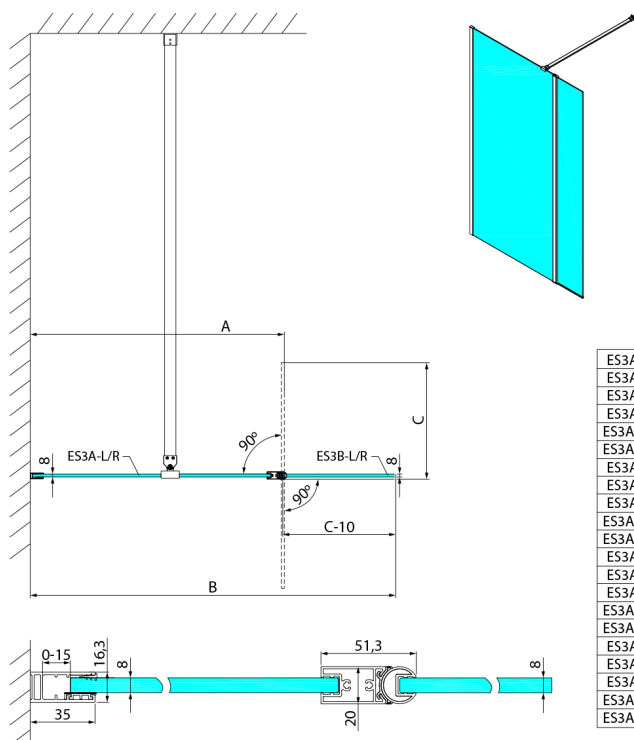

ESCA BLACK MATT sprchová zástěna, fixní sklo 1200 mm, otočný panel 400 mm

Objednací kód: ES3A120B40B

Rozměry

Šířka: 1200 mm

Výška: 2100 mm

Parametry

Záruka: 2 roky

Technický list

| ES3A-L/R | ES3B-L/R | A | B | C |
|----------|----------|-----------|-----------|-----|
| ES3A-70 | ES3B-30 | 685-700 | 985-1000 | 314 |
| ES3A-80 | ES3B-30 | 785-800 | 1085-1100 | 314 |
| ES3A-90 | ES3B-30 | 885-900 | 1185-1200 | 314 |
| ES3A-100 | ES3B-30 | 985-1000 | 1285-1300 | 314 |
| ES3A-120 | ES3B-30 | 1185-1200 | 1485-1500 | 314 |
| ES3A-70 | ES3B-40 | 685-700 | 1085-1100 | 414 |
| ES3A-80 | ES3B-40 | 785-800 | 1185-1200 | 414 |
| ES3A-90 | ES3B-40 | 885-900 | 1285-1300 | 414 |
| ES3A-100 | ES3B-40 | 985-1000 | 1385-1400 | 414 |
| ES3A-120 | ES3B-40 | 1185-1200 | 1585-1600 | 414 |
| ES3A-70 | ES3B-50 | 685-700 | 1185-1200 | 514 |
| ES3A-80 | ES3B-50 | 785-800 | 1285-1300 | 514 |
| ES3A-90 | ES3B-50 | 885-900 | 1385-1400 | 514 |
| ES3A-100 | ES3B-50 | 985-1000 | 1485-1500 | 514 |
| ES3A-120 | ES3B-50 | 1185-1200 | 1685-1700 | 514 |
| ES3A-70 | ES3B-60 | 685-700 | 1285-1300 | 614 |
| ES3A-80 | ES3B-60 | 785-800 | 1385-1400 | 614 |
| ES3A-90 | ES3B-60 | 885-900 | 1485-1500 | 614 |
| ES3A-100 | ES3B-60 | 985-1000 | 1585-1600 | 614 |
| ES3A-120 | ES3B-60 | 1185-1200 | 1785-1800 | 614 |