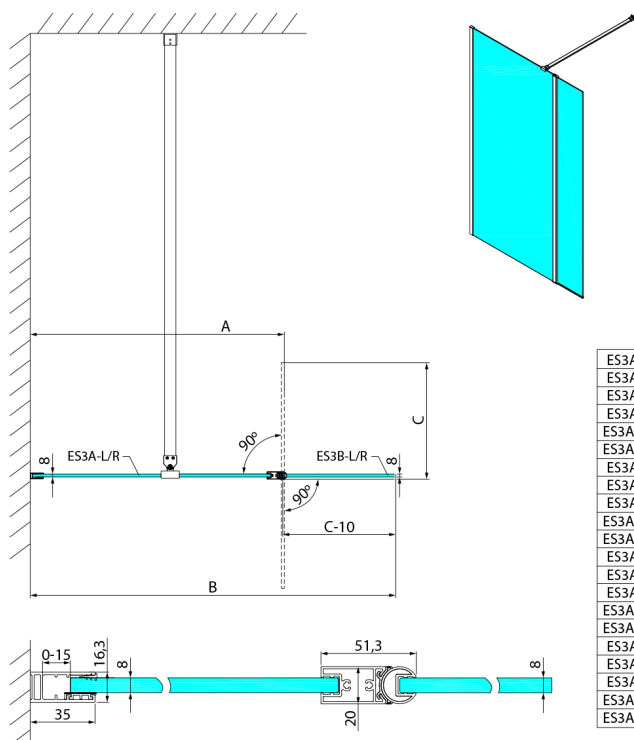

ESCA BLACK MATT sprchová zástěna, fixní sklo 1200 mm, otočný panel 300 mm

Objednací kód: ES3A120B30B

Rozměry

Šířka: 1200 mm

Výška: 2100 mm

Parametry

Záruka: 2 roky

Technický list

ES3A-L/R	ES3B-L/R	A	B	C
ES3A-70	ES3B-30	685-700	985-1000	314
ES3A-80	ES3B-30	785-800	1085-1100	314
ES3A-90	ES3B-30	885-900	1185-1200	314
ES3A-100	ES3B-30	985-1000	1285-1300	314
ES3A-120	ES3B-30	1185-1200	1485-1500	314
ES3A-70	ES3B-40	685-700	1085-1100	414
ES3A-80	ES3B-40	785-800	1185-1200	414
ES3A-90	ES3B-40	885-900	1285-1300	414
ES3A-100	ES3B-40	985-1000	1385-1400	414
ES3A-120	ES3B-40	1185-1200	1585-1600	414
ES3A-70	ES3B-50	685-700	1185-1200	514
ES3A-80	ES3B-50	785-800	1285-1300	514
ES3A-90	ES3B-50	885-900	1385-1400	514
ES3A-100	ES3B-50	985-1000	1485-1500	514
ES3A-120	ES3B-50	1185-1200	1685-1700	514
ES3A-70	ES3B-60	685-700	1285-1300	614
ES3A-80	ES3B-60	785-800	1385-1400	614
ES3A-90	ES3B-60	885-900	1485-1500	614
ES3A-100	ES3B-60	985-1000	1585-1600	614
ES3A-120	ES3B-60	1185-1200	1785-1800	614