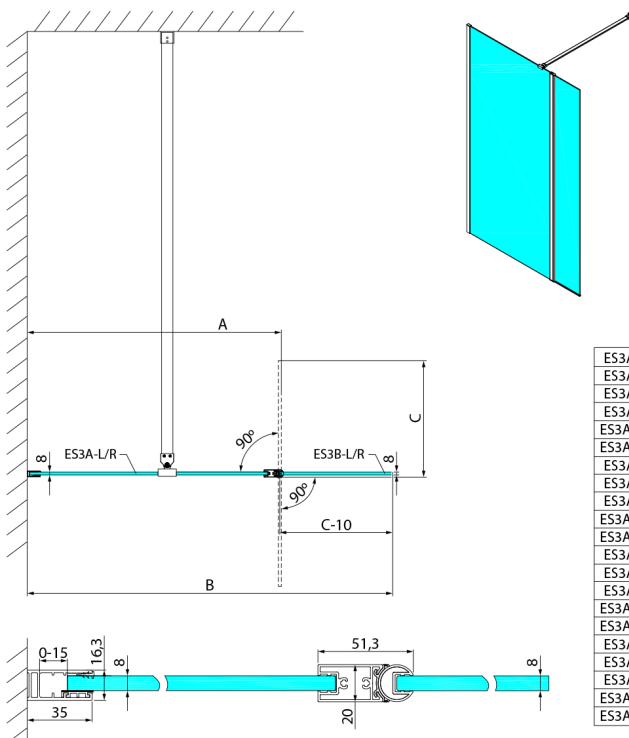

## ESCA BLACK MATT sprchová zástěna, fixní sklo 1000 mm, otočný panel 600 mm

Objednací kód: ES3A100B60B

### Rozměry

Šířka: 1000 mm

Výška: 2100 mm

## Technický list

ES3A-L/R	ES3B-L/R	A	B	C
ES3A-70	ES3B-30	685-700	985-1000	314
ES3A-80	ES3B-30	785-800	1085-1100	314
ES3A-90	ES3B-30	885-900	1185-1200	314
ES3A-100	ES3B-30	985-1000	1285-1300	314
ES3A-120	ES3B-30	1185-1200	1485-1500	314
ES3A-70	ES3B-40	685-700	1085-1100	414
ES3A-80	ES3B-40	785-800	1185-1200	414
ES3A-90	ES3B-40	885-900	1285-1300	414
ES3A-100	ES3B-40	985-1000	1385-1400	414
ES3A-120	ES3B-40	1185-1200	1585-1600	414
ES3A-70	ES3B-50	685-700	1185-1200	514
ES3A-80	ES3B-50	785-800	1285-1300	514
ES3A-90	ES3B-50	885-900	1385-1400	514
ES3A-100	ES3B-50	985-1000	1485-1500	514
ES3A-120	ES3B-50	1185-1200	1685-1700	514
ES3A-70	ES3B-60	685-700	1285-1300	614
ES3A-80	ES3B-60	785-800	1385-1400	614
ES3A-90	ES3B-60	885-900	1485-1500	614
ES3A-100	ES3B-60	985-1000	1585-1600	614
ES3A-120	ES3B-60	1185-1200	1785-1800	614