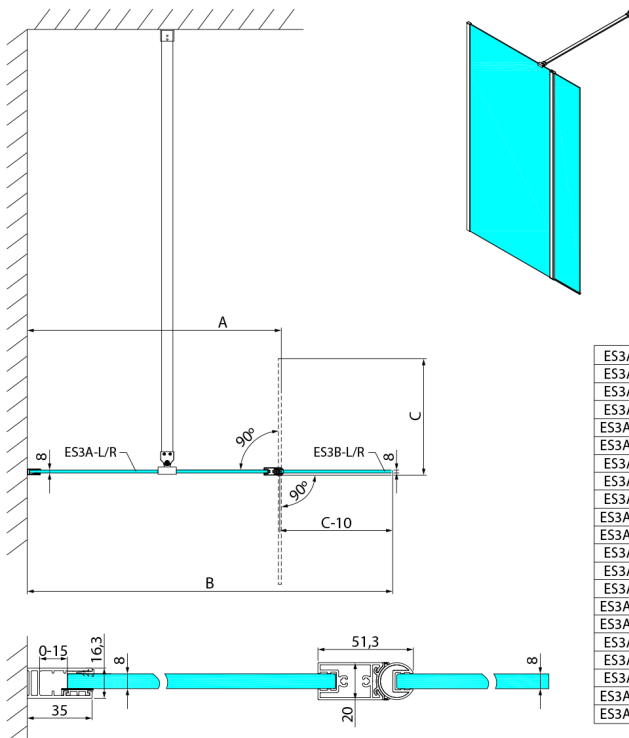

ESCA BLACK MATT sprchová zástěna, fixní sklo 1000 mm, otočný panel 500 mm

Objednací kód: ES3A100B50B

Rozměry

Šířka: 1000 mm

Výška: 2100 mm

Parametry

Záruka: 2 roky

Technický list

ES3A-L/R	ES3B-L/R	A	B	C
ES3A-70	ES3B-30	685-700	985-1000	314
ES3A-80	ES3B-30	785-800	1085-1100	314
ES3A-90	ES3B-30	885-900	1185-1200	314
ES3A-100	ES3B-30	985-1000	1285-1300	314
ES3A-120	ES3B-30	1185-1200	1485-1500	314
ES3A-70	ES3B-40	685-700	1085-1100	414
ES3A-80	ES3B-40	785-800	1185-1200	414
ES3A-90	ES3B-40	885-900	1285-1300	414
ES3A-100	ES3B-40	985-1000	1385-1400	414
ES3A-120	ES3B-40	1185-1200	1585-1600	414
ES3A-70	ES3B-50	685-700	1185-1200	514
ES3A-80	ES3B-50	785-800	1285-1300	514
ES3A-90	ES3B-50	885-900	1385-1400	514
ES3A-100	ES3B-50	985-1000	1485-1500	514
ES3A-120	ES3B-50	1185-1200	1685-1700	514
ES3A-70	ES3B-60	685-700	1285-1300	614
ES3A-80	ES3B-60	785-800	1385-1400	614
ES3A-90	ES3B-60	885-900	1485-1500	614
ES3A-100	ES3B-60	985-1000	1585-1600	614
ES3A-120	ES3B-60	1185-1200	1785-1800	614