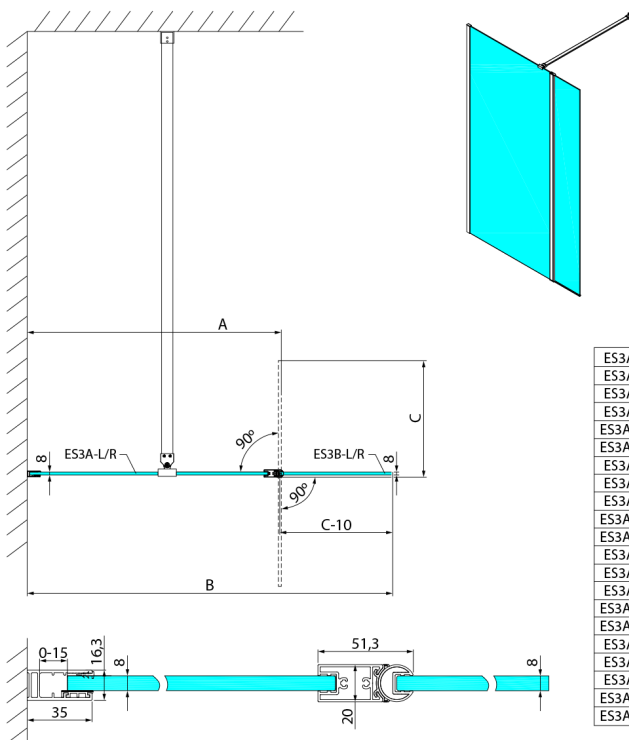

ESCA BLACK MATT sprchová zástěna, fixní sklo 1000 mm, otočný panel 300 mm

Objednací kód: ES3A100B30B

Rozměry

Šířka: 1000 mm

Výška: 2100 mm

Parametry

Záruka: 2 roky

Technický list

ES3A-L/R	ES3B-L/R	A	B	C
ES3A-70	ES3B-30	685-700	985-1000	314
ES3A-80	ES3B-30	785-800	1085-1100	314
ES3A-90	ES3B-30	885-900	1185-1200	314
ES3A-100	ES3B-30	985-1000	1285-1300	314
ES3A-120	ES3B-30	1185-1200	1485-1500	314
ES3A-70	ES3B-40	685-700	1085-1100	414
ES3A-80	ES3B-40	785-800	1185-1200	414
ES3A-90	ES3B-40	885-900	1285-1300	414
ES3A-100	ES3B-40	985-1000	1385-1400	414
ES3A-120	ES3B-40	1185-1200	1585-1600	414
ES3A-70	ES3B-50	685-700	1185-1200	514
ES3A-80	ES3B-50	785-800	1285-1300	514
ES3A-90	ES3B-50	885-900	1385-1400	514
ES3A-100	ES3B-50	985-1000	1485-1500	514
ES3A-120	ES3B-50	1185-1200	1685-1700	514
ES3A-70	ES3B-60	685-700	1285-1300	614
ES3A-80	ES3B-60	785-800	1385-1400	614
ES3A-90	ES3B-60	885-900	1485-1500	614
ES3A-100	ES3B-60	985-1000	1585-1600	614
ES3A-120	ES3B-60	1185-1200	1785-1800	614