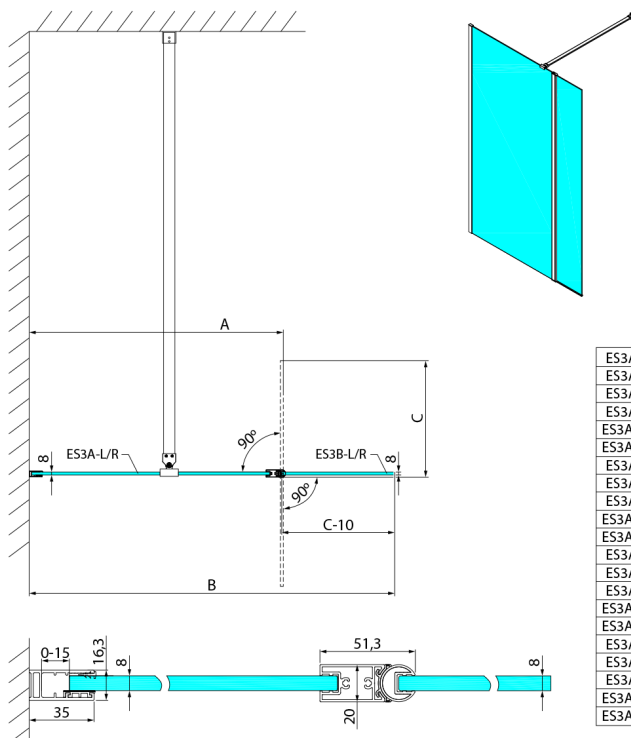

ESCA BLACK MATT sprchová zástěna, fixní sklo 900 mm, otočný panel 600 mm

Objednací kód: ES3A90B60B

Rozměry

Šířka: 900 mm

Výška: 2100 mm

Parametry

Záruka: 2 roky

Technický list

ES3A-L/R	ES3B-L/R	A	B	C
ES3A-70	ES3B-30	685-700	985-1000	314
ES3A-80	ES3B-30	785-800	1085-1100	314
ES3A-90	ES3B-30	885-900	1185-1200	314
ES3A-100	ES3B-30	985-1000	1285-1300	314
ES3A-120	ES3B-30	1185-1200	1485-1500	314
ES3A-70	ES3B-40	685-700	1085-1100	414
ES3A-80	ES3B-40	785-800	1185-1200	414
ES3A-90	ES3B-40	885-900	1285-1300	414
ES3A-100	ES3B-40	985-1000	1385-1400	414
ES3A-120	ES3B-40	1185-1200	1585-1600	414
ES3A-70	ES3B-50	685-700	1185-1200	514
ES3A-80	ES3B-50	785-800	1285-1300	514
ES3A-90	ES3B-50	885-900	1385-1400	514
ES3A-100	ES3B-50	985-1000	1485-1500	514
ES3A-120	ES3B-50	1185-1200	1685-1700	514
ES3A-70	ES3B-60	685-700	1285-1300	614
ES3A-80	ES3B-60	785-800	1385-1400	614
ES3A-90	ES3B-60	885-900	1485-1500	614
ES3A-100	ES3B-60	985-1000	1585-1600	614
ES3A-120	ES3B-60	1185-1200	1785-1800	614