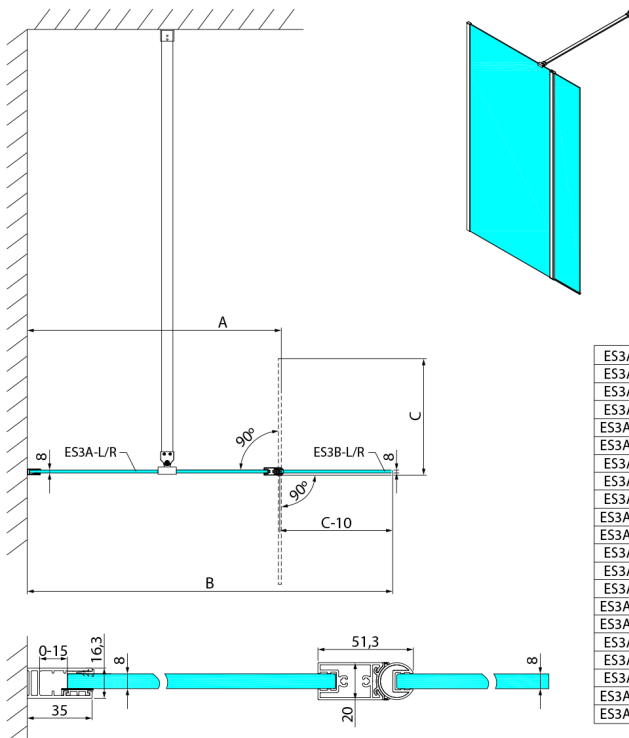

ESCA BLACK MATT sprchová zástěna, fixní sklo 900 mm, otočný panel 500 mm

Objednací kód: ES3A90B50B

Rozměry

Šířka: 900 mm

Výška: 2100 mm

Parametry

Záruka: 2 roky

Technický list

ES3A-L/R	ES3B-L/R	A	B	C
ES3A-70	ES3B-30	685-700	985-1000	314
ES3A-80	ES3B-30	785-800	1085-1100	314
ES3A-90	ES3B-30	885-900	1185-1200	314
ES3A-100	ES3B-30	985-1000	1285-1300	314
ES3A-120	ES3B-30	1185-1200	1485-1500	314
ES3A-70	ES3B-40	685-700	1085-1100	414
ES3A-80	ES3B-40	785-800	1185-1200	414
ES3A-90	ES3B-40	885-900	1285-1300	414
ES3A-100	ES3B-40	985-1000	1385-1400	414
ES3A-120	ES3B-40	1185-1200	1585-1600	414
ES3A-70	ES3B-50	685-700	1185-1200	514
ES3A-80	ES3B-50	785-800	1285-1300	514
ES3A-90	ES3B-50	885-900	1385-1400	514
ES3A-100	ES3B-50	985-1000	1485-1500	514
ES3A-120	ES3B-50	1185-1200	1685-1700	514
ES3A-70	ES3B-60	685-700	1285-1300	614
ES3A-80	ES3B-60	785-800	1385-1400	614
ES3A-90	ES3B-60	885-900	1485-1500	614
ES3A-100	ES3B-60	985-1000	1585-1600	614
ES3A-120	ES3B-60	1185-1200	1785-1800	614