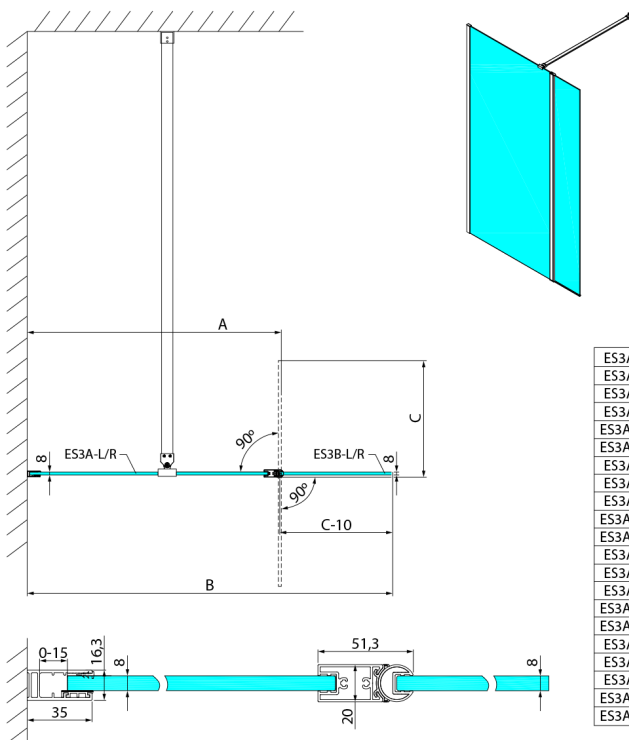

ESCA BLACK MATT sprchová zástěna, fixní sklo 900 mm, otočný panel 400 mm

Objednací kód: ES3A90B40B

Rozměry

Šířka: 900 mm

Výška: 2100 mm

Parametry

Záruka: 2 roky

Technický list

ES3A-L/R	ES3B-L/R	A	B	C
ES3A-70	ES3B-30	685-700	985-1000	314
ES3A-80	ES3B-30	785-800	1085-1100	314
ES3A-90	ES3B-30	885-900	1185-1200	314
ES3A-100	ES3B-30	985-1000	1285-1300	314
ES3A-120	ES3B-30	1185-1200	1485-1500	314
ES3A-70	ES3B-40	685-700	1085-1100	414
ES3A-80	ES3B-40	785-800	1185-1200	414
ES3A-90	ES3B-40	885-900	1285-1300	414
ES3A-100	ES3B-40	985-1000	1385-1400	414
ES3A-120	ES3B-40	1185-1200	1585-1600	414
ES3A-70	ES3B-50	685-700	1185-1200	514
ES3A-80	ES3B-50	785-800	1285-1300	514
ES3A-90	ES3B-50	885-900	1385-1400	514
ES3A-100	ES3B-50	985-1000	1485-1500	514
ES3A-120	ES3B-50	1185-1200	1685-1700	514
ES3A-70	ES3B-60	685-700	1285-1300	614
ES3A-80	ES3B-60	785-800	1385-1400	614
ES3A-90	ES3B-60	885-900	1485-1500	614
ES3A-100	ES3B-60	985-1000	1585-1600	614
ES3A-120	ES3B-60	1185-1200	1785-1800	614