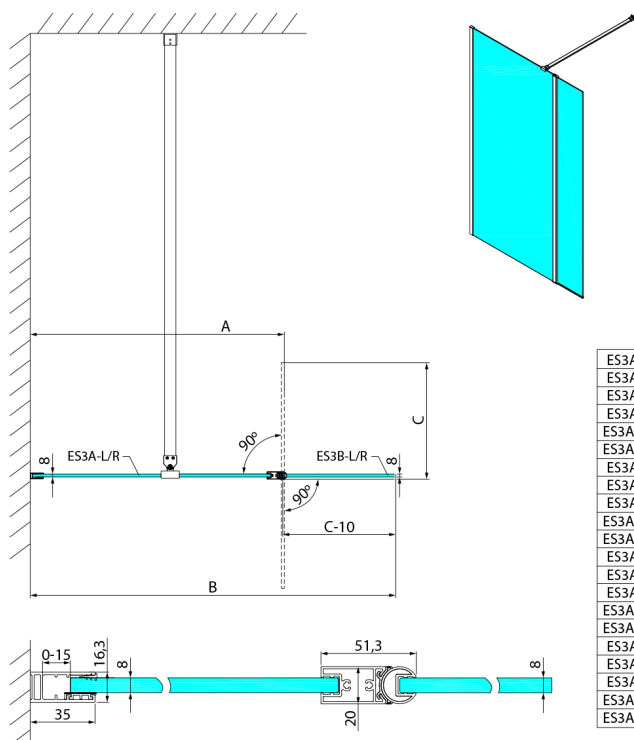

ESCA BLACK MATT sprchová zástěna, fixní sklo 900 mm, otočný panel 300 mm

Objednací kód: ES3A90B30B

Rozměry

Šířka: 900 mm

Výška: 2100 mm

Parametry

Záruka: 2 roky

Technický list

ES3A-L/R	ES3B-L/R	A	B	C
ES3A-70	ES3B-30	685-700	985-1000	314
ES3A-80	ES3B-30	785-800	1085-1100	314
ES3A-90	ES3B-30	885-900	1185-1200	314
ES3A-100	ES3B-30	985-1000	1285-1300	314
ES3A-120	ES3B-30	1185-1200	1485-1500	314
ES3A-70	ES3B-40	685-700	1085-1100	414
ES3A-80	ES3B-40	785-800	1185-1200	414
ES3A-90	ES3B-40	885-900	1285-1300	414
ES3A-100	ES3B-40	985-1000	1385-1400	414
ES3A-120	ES3B-40	1185-1200	1585-1600	414
ES3A-70	ES3B-50	685-700	1185-1200	514
ES3A-80	ES3B-50	785-800	1285-1300	514
ES3A-90	ES3B-50	885-900	1385-1400	514
ES3A-100	ES3B-50	985-1000	1485-1500	514
ES3A-120	ES3B-50	1185-1200	1685-1700	514
ES3A-70	ES3B-60	685-700	1285-1300	614
ES3A-80	ES3B-60	785-800	1385-1400	614
ES3A-90	ES3B-60	885-900	1485-1500	614
ES3A-100	ES3B-60	985-1000	1585-1600	614
ES3A-120	ES3B-60	1185-1200	1785-1800	614