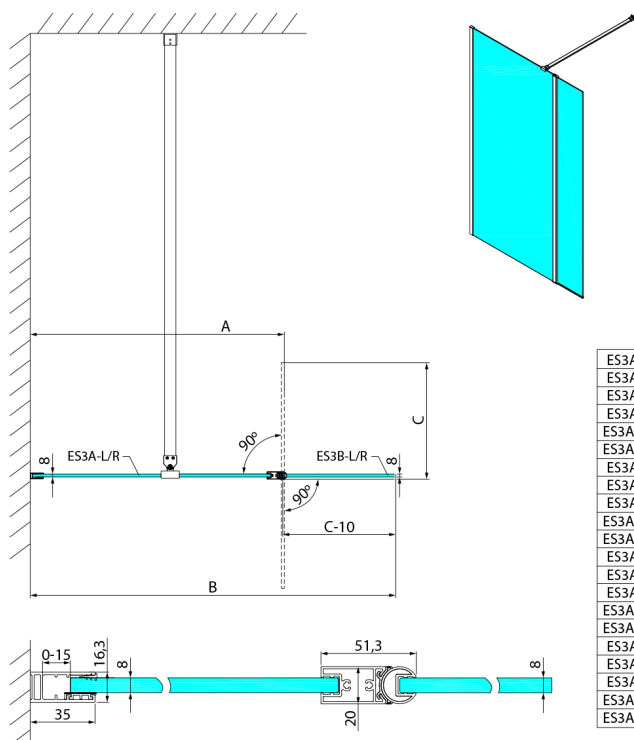

ESCA BLACK MATT sprchová zástěna, fixní sklo 800 mm, otočný panel 600 mm

Objednací kód: ES3A80B60B

Rozměry

Šířka: 800 mm

Výška: 2100 mm

Parametry

Záruka: 2 roky

Technický list

ES3A-L/R	ES3B-L/R	A	B	C
ES3A-70	ES3B-30	685-700	985-1000	314
ES3A-80	ES3B-30	785-800	1085-1100	314
ES3A-90	ES3B-30	885-900	1185-1200	314
ES3A-100	ES3B-30	985-1000	1285-1300	314
ES3A-120	ES3B-30	1185-1200	1485-1500	314
ES3A-70	ES3B-40	685-700	1085-1100	414
ES3A-80	ES3B-40	785-800	1185-1200	414
ES3A-90	ES3B-40	885-900	1285-1300	414
ES3A-100	ES3B-40	985-1000	1385-1400	414
ES3A-120	ES3B-40	1185-1200	1585-1600	414
ES3A-70	ES3B-50	685-700	1185-1200	514
ES3A-80	ES3B-50	785-800	1285-1300	514
ES3A-90	ES3B-50	885-900	1385-1400	514
ES3A-100	ES3B-50	985-1000	1485-1500	514
ES3A-120	ES3B-50	1185-1200	1685-1700	514
ES3A-70	ES3B-60	685-700	1285-1300	614
ES3A-80	ES3B-60	785-800	1385-1400	614
ES3A-90	ES3B-60	885-900	1485-1500	614
ES3A-100	ES3B-60	985-1000	1585-1600	614
ES3A-120	ES3B-60	1185-1200	1785-1800	614