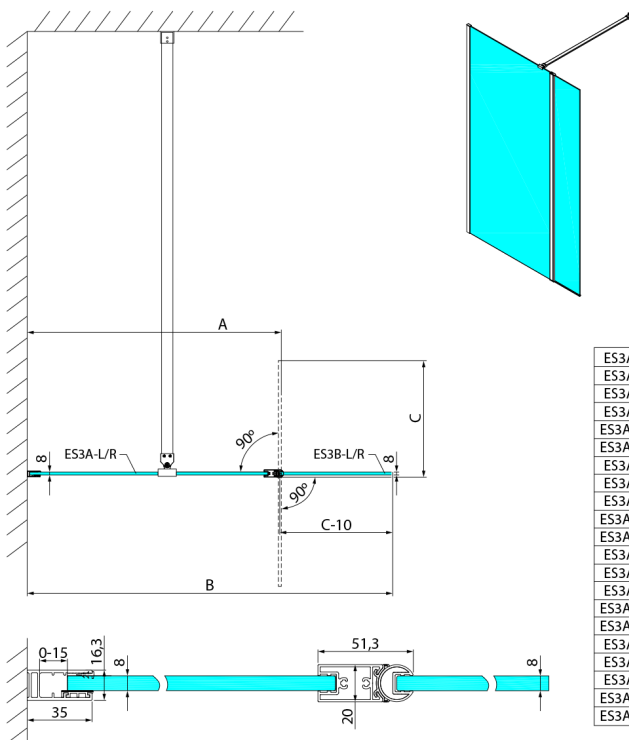

## ESCA BLACK MATT sprchová zástěna, fixní sklo 800 mm, otočný panel 500 mm

Objednací kód: ES3A80B50B

### Rozměry

Šířka: 800 mm

Výška: 2100 mm

## Technický list

ES3A-L/R	ES3B-L/R	A	B	C
ES3A-70	ES3B-30	685-700	985-1000	314
ES3A-80	ES3B-30	785-800	1085-1100	314
ES3A-90	ES3B-30	885-900	1185-1200	314
ES3A-100	ES3B-30	985-1000	1285-1300	314
ES3A-120	ES3B-30	1185-1200	1485-1500	314
ES3A-70	ES3B-40	685-700	1085-1100	414
ES3A-80	ES3B-40	785-800	1185-1200	414
ES3A-90	ES3B-40	885-900	1285-1300	414
ES3A-100	ES3B-40	985-1000	1385-1400	414
ES3A-120	ES3B-40	1185-1200	1585-1600	414
ES3A-70	ES3B-50	685-700	1185-1200	514
ES3A-80	ES3B-50	785-800	1285-1300	514
ES3A-90	ES3B-50	885-900	1385-1400	514
ES3A-100	ES3B-50	985-1000	1485-1500	514
ES3A-120	ES3B-50	1185-1200	1685-1700	514
ES3A-70	ES3B-60	685-700	1285-1300	614
ES3A-80	ES3B-60	785-800	1385-1400	614
ES3A-90	ES3B-60	885-900	1485-1500	614
ES3A-100	ES3B-60	985-1000	1585-1600	614
ES3A-120	ES3B-60	1185-1200	1785-1800	614