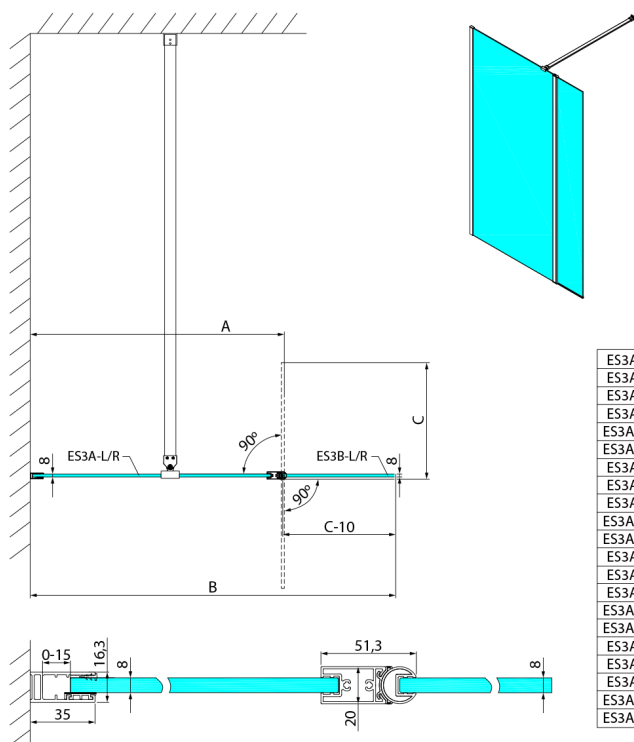

## ESCA BLACK MATT sprchová zástěna, fixní sklo 800 mm, otočný panel 400 mm

Objednací kód: ES3A80B40B

### Rozměry

Šířka: 800 mm

Výška: 2100 mm

## Technický list

ES3A-L/R	ES3B-L/R	A	B	C
ES3A-70	ES3B-30	685-700	985-1000	314
ES3A-80	ES3B-30	785-800	1085-1100	314
ES3A-90	ES3B-30	885-900	1185-1200	314
ES3A-100	ES3B-30	985-1000	1285-1300	314
ES3A-120	ES3B-30	1185-1200	1485-1500	314
ES3A-70	ES3B-40	685-700	1085-1100	414
ES3A-80	ES3B-40	785-800	1185-1200	414
ES3A-90	ES3B-40	885-900	1285-1300	414
ES3A-100	ES3B-40	985-1000	1385-1400	414
ES3A-120	ES3B-40	1185-1200	1585-1600	414
ES3A-70	ES3B-50	685-700	1185-1200	514
ES3A-80	ES3B-50	785-800	1285-1300	514
ES3A-90	ES3B-50	885-900	1385-1400	514
ES3A-100	ES3B-50	985-1000	1485-1500	514
ES3A-120	ES3B-50	1185-1200	1685-1700	514
ES3A-70	ES3B-60	685-700	1285-1300	614
ES3A-80	ES3B-60	785-800	1385-1400	614
ES3A-90	ES3B-60	885-900	1485-1500	614
ES3A-100	ES3B-60	985-1000	1585-1600	614
ES3A-120	ES3B-60	1185-1200	1785-1800	614