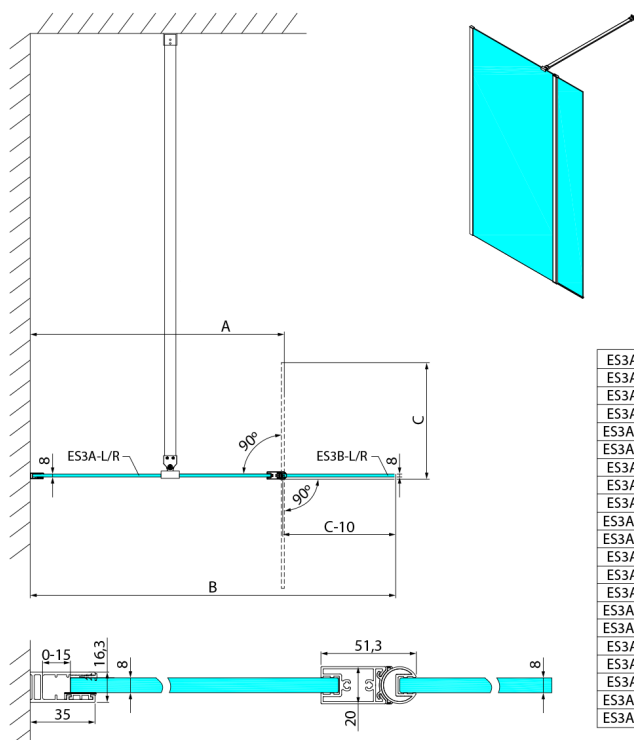

ESCA BLACK MATT sprchová zástěna, fixní sklo 800 mm, otočný panel 300 mm

Objednací kód: ES3A80B30B

Rozměry

Šířka: 800 mm
Výška: 2100 mm

Parametry

Záruka: 2 roky

Technický list

ES3A-L/R	ES3B-L/R	A	B	C
ES3A-70	ES3B-30	685-700	985-1000	314
ES3A-80	ES3B-30	785-800	1085-1100	314
ES3A-90	ES3B-30	885-900	1185-1200	314
ES3A-100	ES3B-30	985-1000	1285-1300	314
ES3A-120	ES3B-30	1185-1200	1485-1500	314
ES3A-70	ES3B-40	685-700	1085-1100	414
ES3A-80	ES3B-40	785-800	1185-1200	414
ES3A-90	ES3B-40	885-900	1285-1300	414
ES3A-100	ES3B-40	985-1000	1385-1400	414
ES3A-120	ES3B-40	1185-1200	1585-1600	414
ES3A-70	ES3B-50	685-700	1185-1200	514
ES3A-80	ES3B-50	785-800	1285-1300	514
ES3A-90	ES3B-50	885-900	1385-1400	514
ES3A-100	ES3B-50	985-1000	1485-1500	514
ES3A-120	ES3B-50	1185-1200	1685-1700	514
ES3A-70	ES3B-60	685-700	1285-1300	614
ES3A-80	ES3B-60	785-800	1385-1400	614
ES3A-90	ES3B-60	885-900	1485-1500	614
ES3A-100	ES3B-60	985-1000	1585-1600	614
ES3A-120	ES3B-60	1185-1200	1785-1800	614