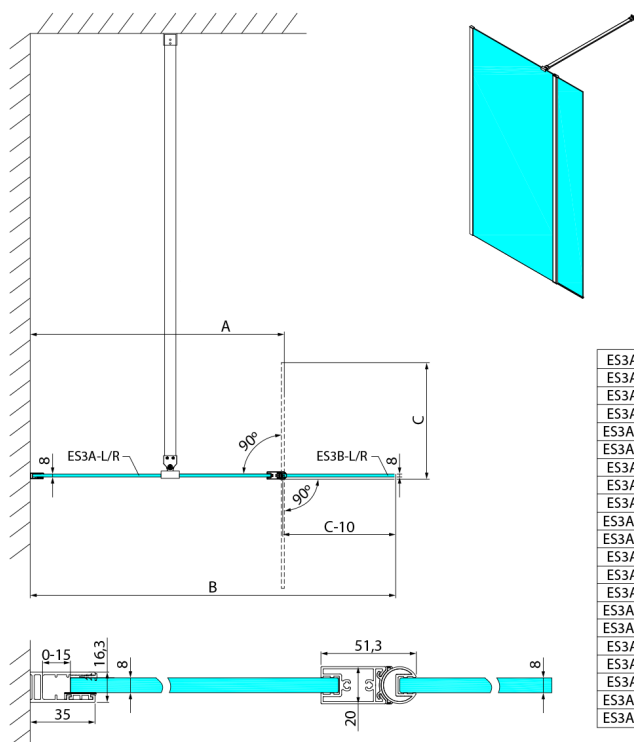

ESCA BLACK MATT sprchová zástěna, fixní sklo 700 mm, otočný panel 600 mm

Objednací kód: ES3A70B60B

Rozměry

Šířka: 700 mm
Výška: 2100 mm

Parametry

Záruka: 2 roky

Technický list

ES3A-L/R	ES3B-L/R	A	B	C
ES3A-70	ES3B-30	685-700	985-1000	314
ES3A-80	ES3B-30	785-800	1085-1100	314
ES3A-90	ES3B-30	885-900	1185-1200	314
ES3A-100	ES3B-30	985-1000	1285-1300	314
ES3A-120	ES3B-30	1185-1200	1485-1500	314
ES3A-70	ES3B-40	685-700	1085-1100	414
ES3A-80	ES3B-40	785-800	1185-1200	414
ES3A-90	ES3B-40	885-900	1285-1300	414
ES3A-100	ES3B-40	985-1000	1385-1400	414
ES3A-120	ES3B-40	1185-1200	1585-1600	414
ES3A-70	ES3B-50	685-700	1185-1200	514
ES3A-80	ES3B-50	785-800	1285-1300	514
ES3A-90	ES3B-50	885-900	1385-1400	514
ES3A-100	ES3B-50	985-1000	1485-1500	514
ES3A-120	ES3B-50	1185-1200	1685-1700	514
ES3A-70	ES3B-60	685-700	1285-1300	614
ES3A-80	ES3B-60	785-800	1385-1400	614
ES3A-90	ES3B-60	885-900	1485-1500	614
ES3A-100	ES3B-60	985-1000	1585-1600	614
ES3A-120	ES3B-60	1185-1200	1785-1800	614