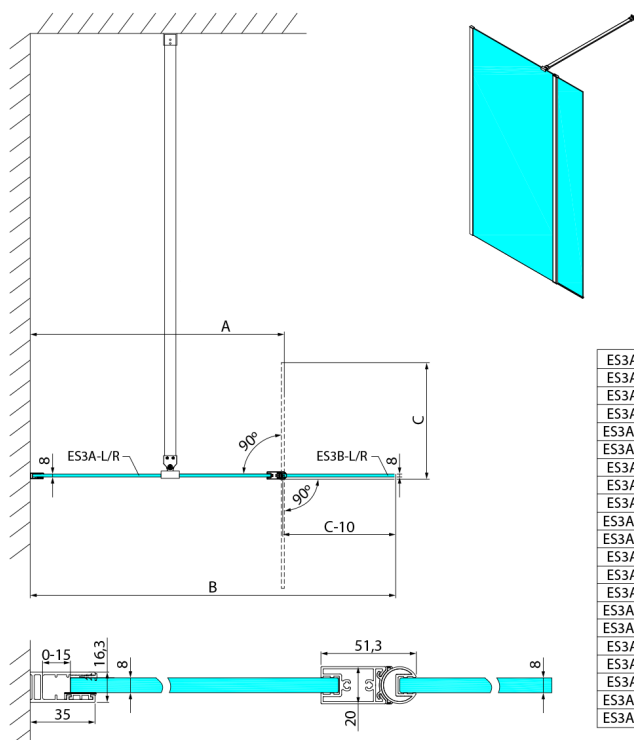

ESCA BLACK MATT sprchová zástěna, fixní sklo 700 mm, otočný panel 500 mm

Objednací kód: ES3A70B50B

Rozměry

Šířka: 700 mm
Výška: 2100 mm

Parametry

Záruka: 2 roky

Technický list

ES3A-L/R	ES3B-L/R	A	B	C
ES3A-70	ES3B-30	685-700	985-1000	314
ES3A-80	ES3B-30	785-800	1085-1100	314
ES3A-90	ES3B-30	885-900	1185-1200	314
ES3A-100	ES3B-30	985-1000	1285-1300	314
ES3A-120	ES3B-30	1185-1200	1485-1500	314
ES3A-70	ES3B-40	685-700	1085-1100	414
ES3A-80	ES3B-40	785-800	1185-1200	414
ES3A-90	ES3B-40	885-900	1285-1300	414
ES3A-100	ES3B-40	985-1000	1385-1400	414
ES3A-120	ES3B-40	1185-1200	1585-1600	414
ES3A-70	ES3B-50	685-700	1185-1200	514
ES3A-80	ES3B-50	785-800	1285-1300	514
ES3A-90	ES3B-50	885-900	1385-1400	514
ES3A-100	ES3B-50	985-1000	1485-1500	514
ES3A-120	ES3B-50	1185-1200	1685-1700	514
ES3A-70	ES3B-60	685-700	1285-1300	614
ES3A-80	ES3B-60	785-800	1385-1400	614
ES3A-90	ES3B-60	885-900	1485-1500	614
ES3A-100	ES3B-60	985-1000	1585-1600	614
ES3A-120	ES3B-60	1185-1200	1785-1800	614