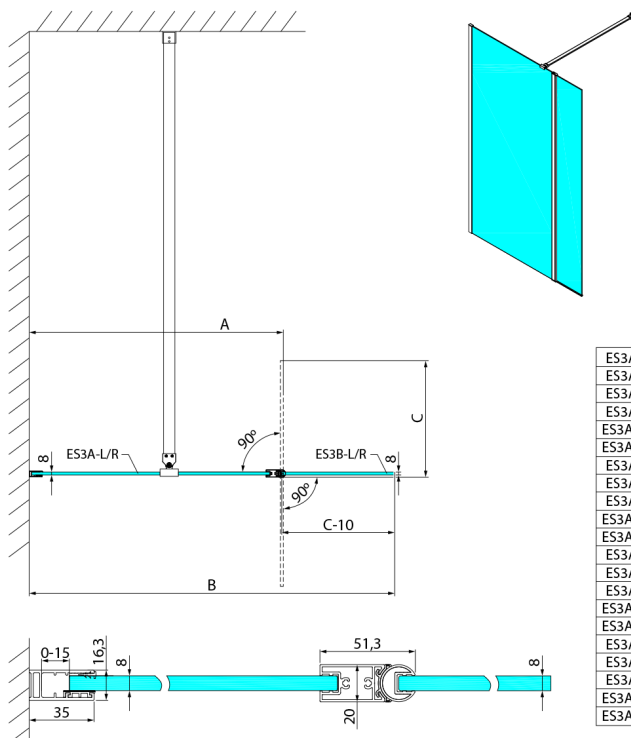

ESCA BLACK MATT sprchová zástěna, fixní sklo 700 mm, otočný panel 400 mm

Objednací kód: ES3A70B40B

Rozměry

Šířka: 700 mm

Výška: 2100 mm

Parametry

Záruka: 2 roky

Technický list

ES3A-L/R	ES3B-L/R	A	B	C
ES3A-70	ES3B-30	685-700	985-1000	314
ES3A-80	ES3B-30	785-800	1085-1100	314
ES3A-90	ES3B-30	885-900	1185-1200	314
ES3A-100	ES3B-30	985-1000	1285-1300	314
ES3A-120	ES3B-30	1185-1200	1485-1500	314
ES3A-70	ES3B-40	685-700	1085-1100	414
ES3A-80	ES3B-40	785-800	1185-1200	414
ES3A-90	ES3B-40	885-900	1285-1300	414
ES3A-100	ES3B-40	985-1000	1385-1400	414
ES3A-120	ES3B-40	1185-1200	1585-1600	414
ES3A-70	ES3B-50	685-700	1185-1200	514
ES3A-80	ES3B-50	785-800	1285-1300	514
ES3A-90	ES3B-50	885-900	1385-1400	514
ES3A-100	ES3B-50	985-1000	1485-1500	514
ES3A-120	ES3B-50	1185-1200	1685-1700	514
ES3A-70	ES3B-60	685-700	1285-1300	614
ES3A-80	ES3B-60	785-800	1385-1400	614
ES3A-90	ES3B-60	885-900	1485-1500	614
ES3A-100	ES3B-60	985-1000	1585-1600	614
ES3A-120	ES3B-60	1185-1200	1785-1800	614