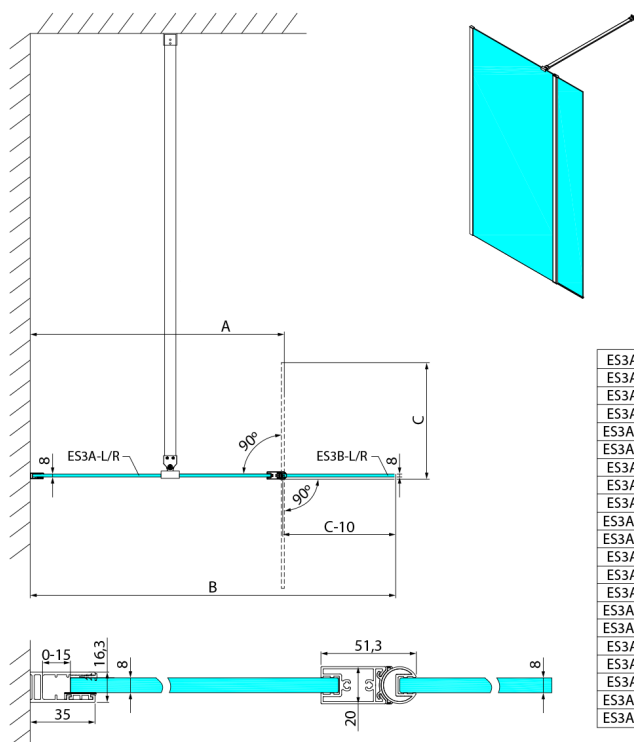

## ESCA BLACK MATT sprchová zástěna, fixní sklo 700 mm, otočný panel 300 mm

Objednací kód: ES3A70B30B

### Rozměry

Šířka: 700 mm  
Výška: 2100 mm

## Technický list

ES3A-L/R	ES3B-L/R	A	B	C
ES3A-70	ES3B-30	685-700	985-1000	314
ES3A-80	ES3B-30	785-800	1085-1100	314
ES3A-90	ES3B-30	885-900	1185-1200	314
ES3A-100	ES3B-30	985-1000	1285-1300	314
ES3A-120	ES3B-30	1185-1200	1485-1500	314
ES3A-70	ES3B-40	685-700	1085-1100	414
ES3A-80	ES3B-40	785-800	1185-1200	414
ES3A-90	ES3B-40	885-900	1285-1300	414
ES3A-100	ES3B-40	985-1000	1385-1400	414
ES3A-120	ES3B-40	1185-1200	1585-1600	414
ES3A-70	ES3B-50	685-700	1185-1200	514
ES3A-80	ES3B-50	785-800	1285-1300	514
ES3A-90	ES3B-50	885-900	1385-1400	514
ES3A-100	ES3B-50	985-1000	1485-1500	514
ES3A-120	ES3B-50	1185-1200	1685-1700	514
ES3A-70	ES3B-60	685-700	1285-1300	614
ES3A-80	ES3B-60	785-800	1385-1400	614
ES3A-90	ES3B-60	885-900	1485-1500	614
ES3A-100	ES3B-60	985-1000	1585-1600	614
ES3A-120	ES3B-60	1185-1200	1785-1800	614