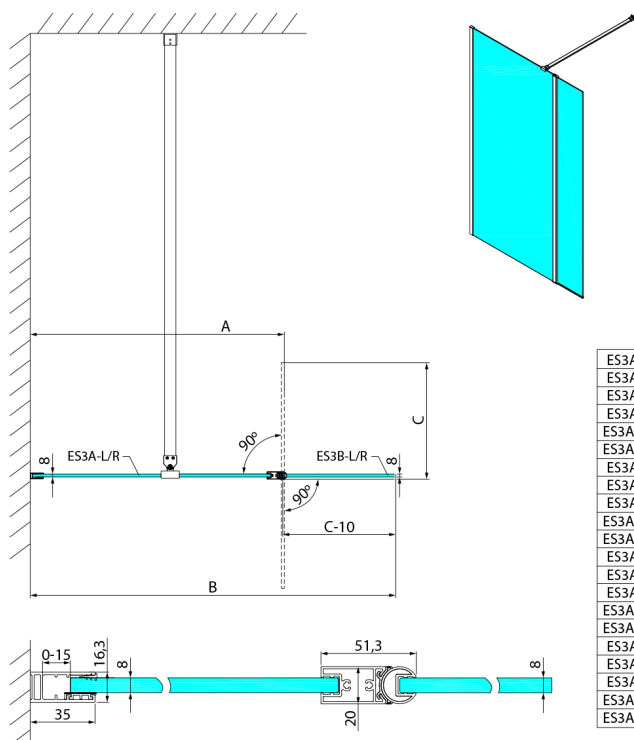

ESCA CHROME sprchová zástěna, fixní sklo 1200 mm, otočný panel 600 mm

Objednací kód: ES3A120B60

Rozměry

Šířka: 1200 mm

Výška: 2100 mm

Parametry

Záruka: 2 roky

Technický list

ES3A-L/R	ES3B-L/R	A	B	C
ES3A-70	ES3B-30	685-700	985-1000	314
ES3A-80	ES3B-30	785-800	1085-1100	314
ES3A-90	ES3B-30	885-900	1185-1200	314
ES3A-100	ES3B-30	985-1000	1285-1300	314
ES3A-120	ES3B-30	1185-1200	1485-1500	314
ES3A-70	ES3B-40	685-700	1085-1100	414
ES3A-80	ES3B-40	785-800	1185-1200	414
ES3A-90	ES3B-40	885-900	1285-1300	414
ES3A-100	ES3B-40	985-1000	1385-1400	414
ES3A-120	ES3B-40	1185-1200	1585-1600	414
ES3A-70	ES3B-50	685-700	1185-1200	514
ES3A-80	ES3B-50	785-800	1285-1300	514
ES3A-90	ES3B-50	885-900	1385-1400	514
ES3A-100	ES3B-50	985-1000	1485-1500	514
ES3A-120	ES3B-50	1185-1200	1685-1700	514
ES3A-70	ES3B-60	685-700	1285-1300	614
ES3A-80	ES3B-60	785-800	1385-1400	614
ES3A-90	ES3B-60	885-900	1485-1500	614
ES3A-100	ES3B-60	985-1000	1585-1600	614
ES3A-120	ES3B-60	1185-1200	1785-1800	614