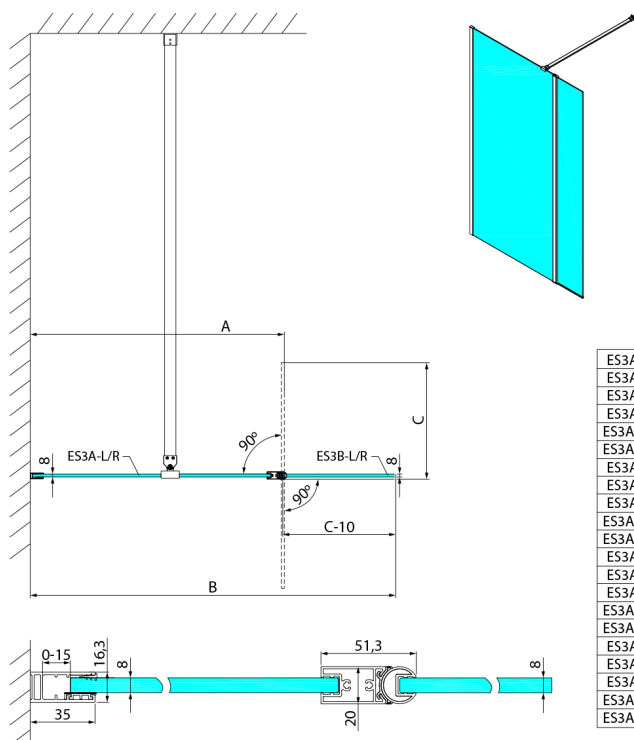

ESCA CHROME sprchová zástěna, fixní sklo 1200 mm, otočný panel 500 mm

Objednací kód: ES3A120B50

Rozměry

Šířka: 1200 mm

Výška: 2100 mm

Parametry

Záruka: 2 roky

Technický list

ES3A-L/R	ES3B-L/R	A	B	C
ES3A-70	ES3B-30	685-700	985-1000	314
ES3A-80	ES3B-30	785-800	1085-1100	314
ES3A-90	ES3B-30	885-900	1185-1200	314
ES3A-100	ES3B-30	985-1000	1285-1300	314
ES3A-120	ES3B-30	1185-1200	1485-1500	314
ES3A-70	ES3B-40	685-700	1085-1100	414
ES3A-80	ES3B-40	785-800	1185-1200	414
ES3A-90	ES3B-40	885-900	1285-1300	414
ES3A-100	ES3B-40	985-1000	1385-1400	414
ES3A-120	ES3B-40	1185-1200	1585-1600	414
ES3A-70	ES3B-50	685-700	1185-1200	514
ES3A-80	ES3B-50	785-800	1285-1300	514
ES3A-90	ES3B-50	885-900	1385-1400	514
ES3A-100	ES3B-50	985-1000	1485-1500	514
ES3A-120	ES3B-50	1185-1200	1685-1700	514
ES3A-70	ES3B-60	685-700	1285-1300	614
ES3A-80	ES3B-60	785-800	1385-1400	614
ES3A-90	ES3B-60	885-900	1485-1500	614
ES3A-100	ES3B-60	985-1000	1585-1600	614
ES3A-120	ES3B-60	1185-1200	1785-1800	614