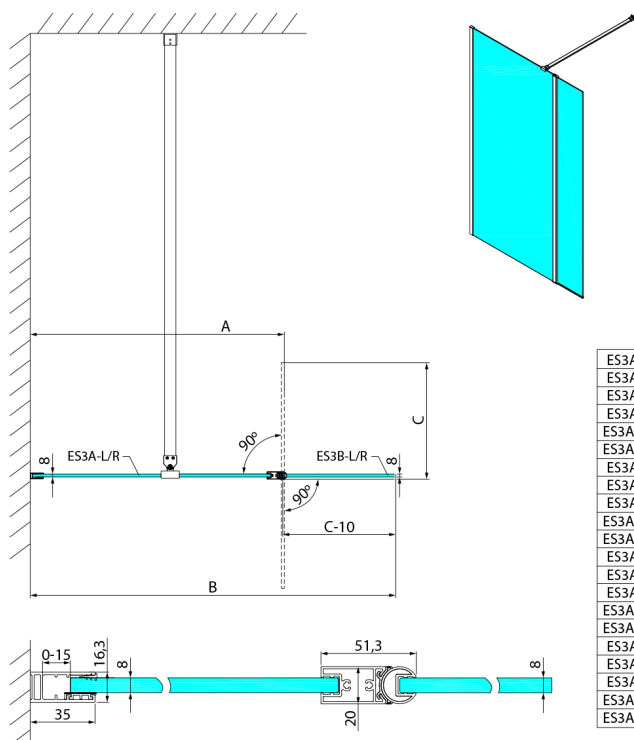

ESCA CHROME sprchová zástěna, fixní sklo 1200 mm, otočný panel 400 mm

Objednací kód: ES3A120B40

Rozměry

Šířka: 1200 mm

Výška: 2100 mm

Parametry

Záruka: 2 roky

Technický list

ES3A-L/R	ES3B-L/R	A	B	C
ES3A-70	ES3B-30	685-700	985-1000	314
ES3A-80	ES3B-30	785-800	1085-1100	314
ES3A-90	ES3B-30	885-900	1185-1200	314
ES3A-100	ES3B-30	985-1000	1285-1300	314
ES3A-120	ES3B-30	1185-1200	1485-1500	314
ES3A-70	ES3B-40	685-700	1085-1100	414
ES3A-80	ES3B-40	785-800	1185-1200	414
ES3A-90	ES3B-40	885-900	1285-1300	414
ES3A-100	ES3B-40	985-1000	1385-1400	414
ES3A-120	ES3B-40	1185-1200	1585-1600	414
ES3A-70	ES3B-50	685-700	1185-1200	514
ES3A-80	ES3B-50	785-800	1285-1300	514
ES3A-90	ES3B-50	885-900	1385-1400	514
ES3A-100	ES3B-50	985-1000	1485-1500	514
ES3A-120	ES3B-50	1185-1200	1685-1700	514
ES3A-70	ES3B-60	685-700	1285-1300	614
ES3A-80	ES3B-60	785-800	1385-1400	614
ES3A-90	ES3B-60	885-900	1485-1500	614
ES3A-100	ES3B-60	985-1000	1585-1600	614
ES3A-120	ES3B-60	1185-1200	1785-1800	614