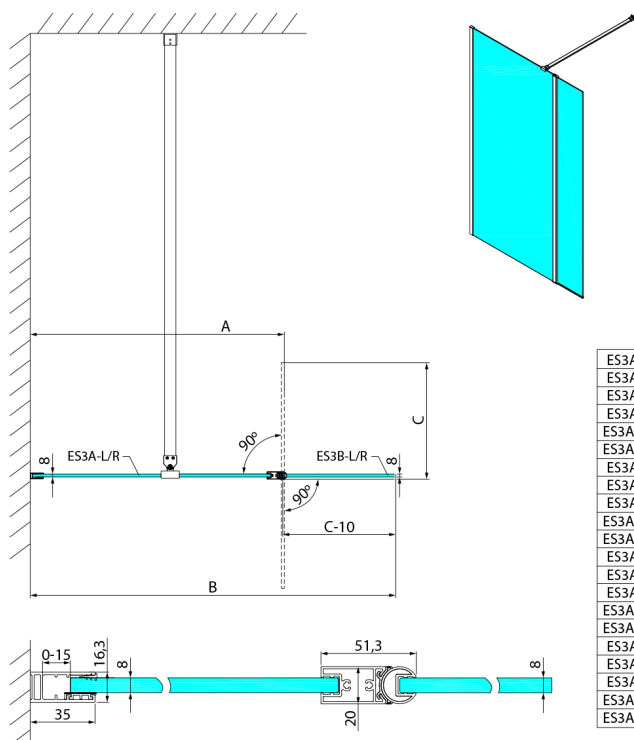

ESCA CHROME sprchová zástěna, fixní sklo 1200 mm, otočný panel 300 mm

Objednací kód: ES3A120B30

Rozměry

Šířka: 1200 mm

Výška: 2100 mm

Parametry

Záruka: 2 roky

Technický list

ES3A-L/R	ES3B-L/R	A	B	C
ES3A-70	ES3B-30	685-700	985-1000	314
ES3A-80	ES3B-30	785-800	1085-1100	314
ES3A-90	ES3B-30	885-900	1185-1200	314
ES3A-100	ES3B-30	985-1000	1285-1300	314
ES3A-120	ES3B-30	1185-1200	1485-1500	314
ES3A-70	ES3B-40	685-700	1085-1100	414
ES3A-80	ES3B-40	785-800	1185-1200	414
ES3A-90	ES3B-40	885-900	1285-1300	414
ES3A-100	ES3B-40	985-1000	1385-1400	414
ES3A-120	ES3B-40	1185-1200	1585-1600	414
ES3A-70	ES3B-50	685-700	1185-1200	514
ES3A-80	ES3B-50	785-800	1285-1300	514
ES3A-90	ES3B-50	885-900	1385-1400	514
ES3A-100	ES3B-50	985-1000	1485-1500	514
ES3A-120	ES3B-50	1185-1200	1685-1700	514
ES3A-70	ES3B-60	685-700	1285-1300	614
ES3A-80	ES3B-60	785-800	1385-1400	614
ES3A-90	ES3B-60	885-900	1485-1500	614
ES3A-100	ES3B-60	985-1000	1585-1600	614
ES3A-120	ES3B-60	1185-1200	1785-1800	614