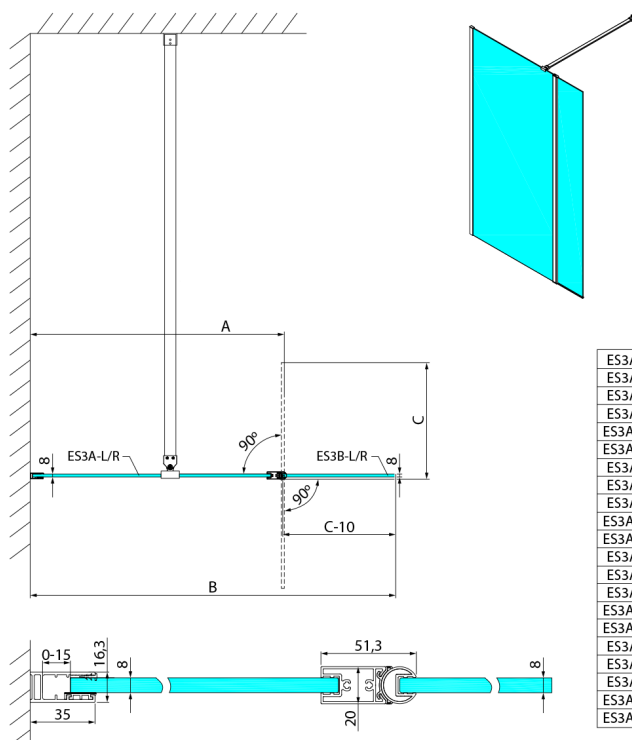

ESCA CHROME sprchová zástěna, fixní sklo 1000 mm, otočný panel 600 mm

Objednací kód: ES3A100B60

Rozměry

Šířka: 1000 mm

Výška: 2100 mm

Parametry

Záruka: 2 roky

Technický list

ES3A-L/R	ES3B-L/R	A	B	C
ES3A-70	ES3B-30	685-700	985-1000	314
ES3A-80	ES3B-30	785-800	1085-1100	314
ES3A-90	ES3B-30	885-900	1185-1200	314
ES3A-100	ES3B-30	985-1000	1285-1300	314
ES3A-120	ES3B-30	1185-1200	1485-1500	314
ES3A-70	ES3B-40	685-700	1085-1100	414
ES3A-80	ES3B-40	785-800	1185-1200	414
ES3A-90	ES3B-40	885-900	1285-1300	414
ES3A-100	ES3B-40	985-1000	1385-1400	414
ES3A-120	ES3B-40	1185-1200	1585-1600	414
ES3A-70	ES3B-50	685-700	1185-1200	514
ES3A-80	ES3B-50	785-800	1285-1300	514
ES3A-90	ES3B-50	885-900	1385-1400	514
ES3A-100	ES3B-50	985-1000	1485-1500	514
ES3A-120	ES3B-50	1185-1200	1685-1700	514
ES3A-70	ES3B-60	685-700	1285-1300	614
ES3A-80	ES3B-60	785-800	1385-1400	614
ES3A-90	ES3B-60	885-900	1485-1500	614
ES3A-100	ES3B-60	985-1000	1585-1600	614
ES3A-120	ES3B-60	1185-1200	1785-1800	614