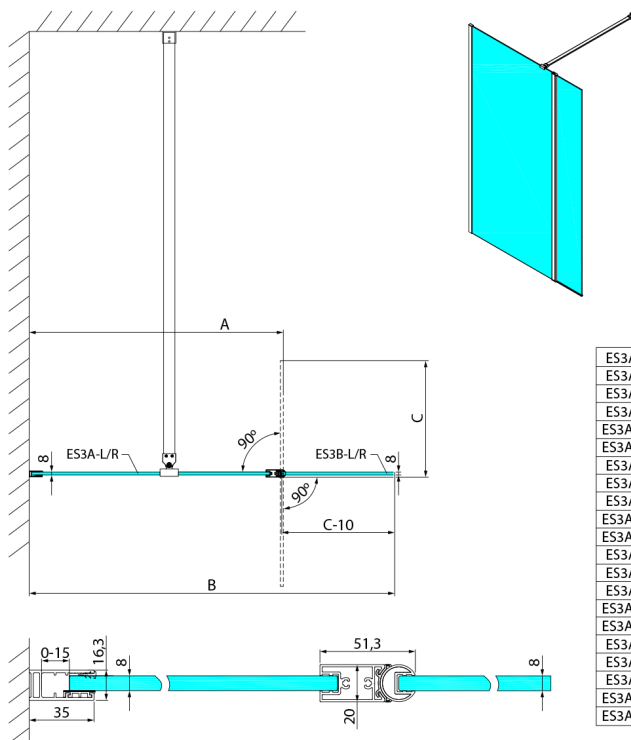

## ESCA CHROME sprchová zástěna, fixní sklo 1000 mm, otočný panel 500 mm

Objednací kód: ES3A100B50

### Rozměry

Šířka: 1000 mm

Výška: 2100 mm

## Technický list

ES3A-L/R	ES3B-L/R	A	B	C
ES3A-70	ES3B-30	685-700	985-1000	314
ES3A-80	ES3B-30	785-800	1085-1100	314
ES3A-90	ES3B-30	885-900	1185-1200	314
ES3A-100	ES3B-30	985-1000	1285-1300	314
ES3A-120	ES3B-30	1185-1200	1485-1500	314
ES3A-70	ES3B-40	685-700	1085-1100	414
ES3A-80	ES3B-40	785-800	1185-1200	414
ES3A-90	ES3B-40	885-900	1285-1300	414
ES3A-100	ES3B-40	985-1000	1385-1400	414
ES3A-120	ES3B-40	1185-1200	1585-1600	414
ES3A-70	ES3B-50	685-700	1185-1200	514
ES3A-80	ES3B-50	785-800	1285-1300	514
ES3A-90	ES3B-50	885-900	1385-1400	514
ES3A-100	ES3B-50	985-1000	1485-1500	514
ES3A-120	ES3B-50	1185-1200	1685-1700	514
ES3A-70	ES3B-60	685-700	1285-1300	614
ES3A-80	ES3B-60	785-800	1385-1400	614
ES3A-90	ES3B-60	885-900	1485-1500	614
ES3A-100	ES3B-60	985-1000	1585-1600	614
ES3A-120	ES3B-60	1185-1200	1785-1800	614