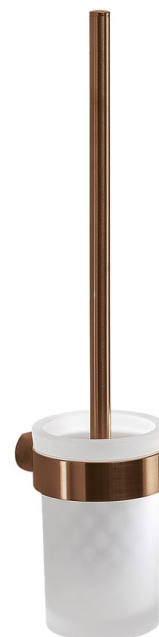

## PIRENEI WC štětka závěsná, mléčné sklo, měď' mat

Objednací kód: PI330382

### Rozměry

Průměr: 85 mm  
Šířka: 85 mm  
Výška: 379 mm  
Hloubka: 105 mm

### Parametry

Barva: Měď' mat  
Materiál: Sklo, Slitina  
Záruka: 10 let