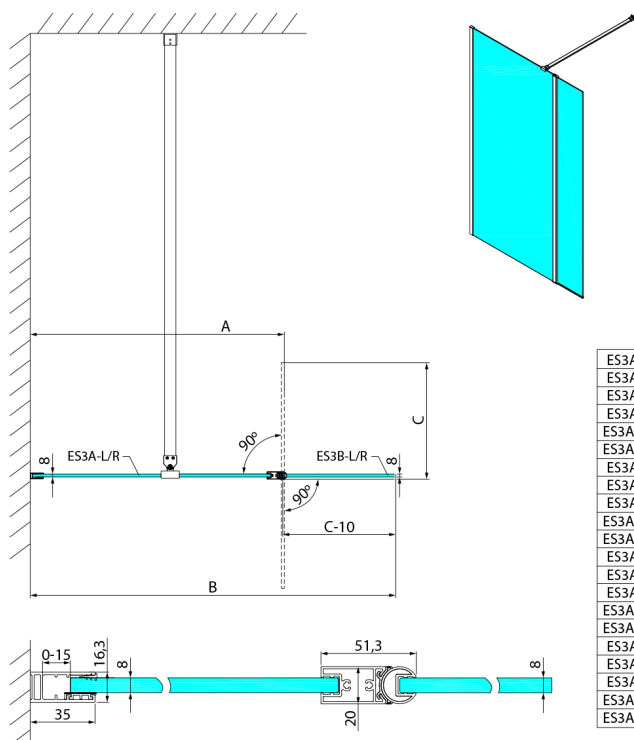

ESCA CHROME sprchová zástěna, fixní sklo 1000 mm, otočný panel 400 mm

Objednací kód: ES3A100B40

Rozměry

Šířka: 1000 mm

Výška: 2100 mm

Parametry

Záruka: 2 roky

Technický list

ES3A-L/R	ES3B-L/R	A	B	C
ES3A-70	ES3B-30	685-700	985-1000	314
ES3A-80	ES3B-30	785-800	1085-1100	314
ES3A-90	ES3B-30	885-900	1185-1200	314
ES3A-100	ES3B-30	985-1000	1285-1300	314
ES3A-120	ES3B-30	1185-1200	1485-1500	314
ES3A-70	ES3B-40	685-700	1085-1100	414
ES3A-80	ES3B-40	785-800	1185-1200	414
ES3A-90	ES3B-40	885-900	1285-1300	414
ES3A-100	ES3B-40	985-1000	1385-1400	414
ES3A-120	ES3B-40	1185-1200	1585-1600	414
ES3A-70	ES3B-50	685-700	1185-1200	514
ES3A-80	ES3B-50	785-800	1285-1300	514
ES3A-90	ES3B-50	885-900	1385-1400	514
ES3A-100	ES3B-50	985-1000	1485-1500	514
ES3A-120	ES3B-50	1185-1200	1685-1700	514
ES3A-70	ES3B-60	685-700	1285-1300	614
ES3A-80	ES3B-60	785-800	1385-1400	614
ES3A-90	ES3B-60	885-900	1485-1500	614
ES3A-100	ES3B-60	985-1000	1585-1600	614
ES3A-120	ES3B-60	1185-1200	1785-1800	614