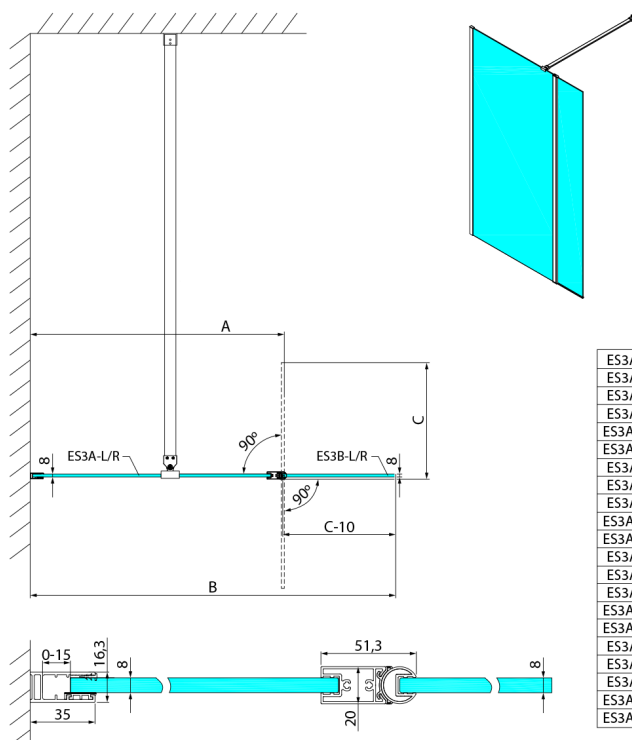

## ESCA CHROME sprchová zástěna, fixní sklo 1000 mm, otočný panel 300 mm

Objednací kód: ES3A100B30

### Rozměry

Šířka: 1000 mm

Výška: 2100 mm

## Technický list

ES3A-L/R	ES3B-L/R	A	B	C
ES3A-70	ES3B-30	685-700	985-1000	314
ES3A-80	ES3B-30	785-800	1085-1100	314
ES3A-90	ES3B-30	885-900	1185-1200	314
ES3A-100	ES3B-30	985-1000	1285-1300	314
ES3A-120	ES3B-30	1185-1200	1485-1500	314
ES3A-70	ES3B-40	685-700	1085-1100	414
ES3A-80	ES3B-40	785-800	1185-1200	414
ES3A-90	ES3B-40	885-900	1285-1300	414
ES3A-100	ES3B-40	985-1000	1385-1400	414
ES3A-120	ES3B-40	1185-1200	1585-1600	414
ES3A-70	ES3B-50	685-700	1185-1200	514
ES3A-80	ES3B-50	785-800	1285-1300	514
ES3A-90	ES3B-50	885-900	1385-1400	514
ES3A-100	ES3B-50	985-1000	1485-1500	514
ES3A-120	ES3B-50	1185-1200	1685-1700	514
ES3A-70	ES3B-60	685-700	1285-1300	614
ES3A-80	ES3B-60	785-800	1385-1400	614
ES3A-90	ES3B-60	885-900	1485-1500	614
ES3A-100	ES3B-60	985-1000	1585-1600	614
ES3A-120	ES3B-60	1185-1200	1785-1800	614