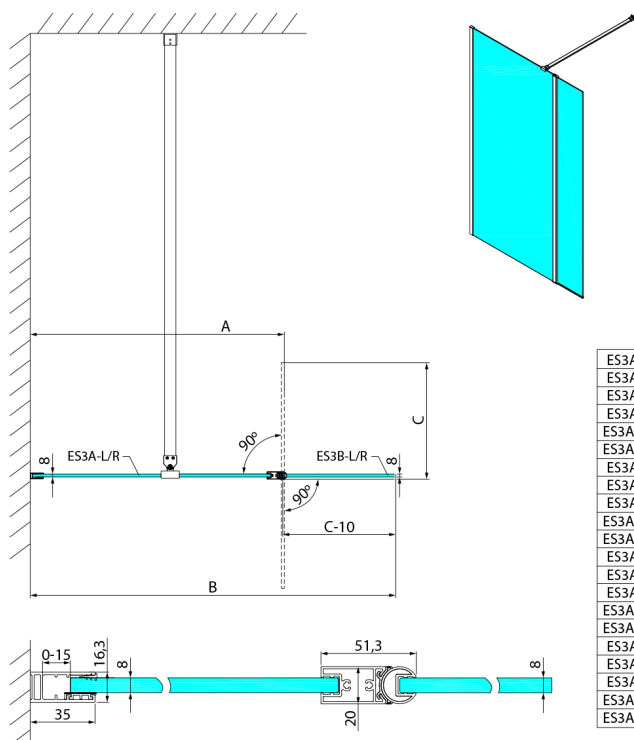

ESCA CHROME sprchová zástěna, fixní sklo 900 mm, otočný panel 600 mm

Objednací kód: ES3A90B60

Rozměry

Šířka: 900 mm

Výška: 2100 mm

Parametry

Záruka: 2 roky

Technický list

ES3A-L/R	ES3B-L/R	A	B	C
ES3A-70	ES3B-30	685-700	985-1000	314
ES3A-80	ES3B-30	785-800	1085-1100	314
ES3A-90	ES3B-30	885-900	1185-1200	314
ES3A-100	ES3B-30	985-1000	1285-1300	314
ES3A-120	ES3B-30	1185-1200	1485-1500	314
ES3A-70	ES3B-40	685-700	1085-1100	414
ES3A-80	ES3B-40	785-800	1185-1200	414
ES3A-90	ES3B-40	885-900	1285-1300	414
ES3A-100	ES3B-40	985-1000	1385-1400	414
ES3A-120	ES3B-40	1185-1200	1585-1600	414
ES3A-70	ES3B-50	685-700	1185-1200	514
ES3A-80	ES3B-50	785-800	1285-1300	514
ES3A-90	ES3B-50	885-900	1385-1400	514
ES3A-100	ES3B-50	985-1000	1485-1500	514
ES3A-120	ES3B-50	1185-1200	1685-1700	514
ES3A-70	ES3B-60	685-700	1285-1300	614
ES3A-80	ES3B-60	785-800	1385-1400	614
ES3A-90	ES3B-60	885-900	1485-1500	614
ES3A-100	ES3B-60	985-1000	1585-1600	614
ES3A-120	ES3B-60	1185-1200	1785-1800	614