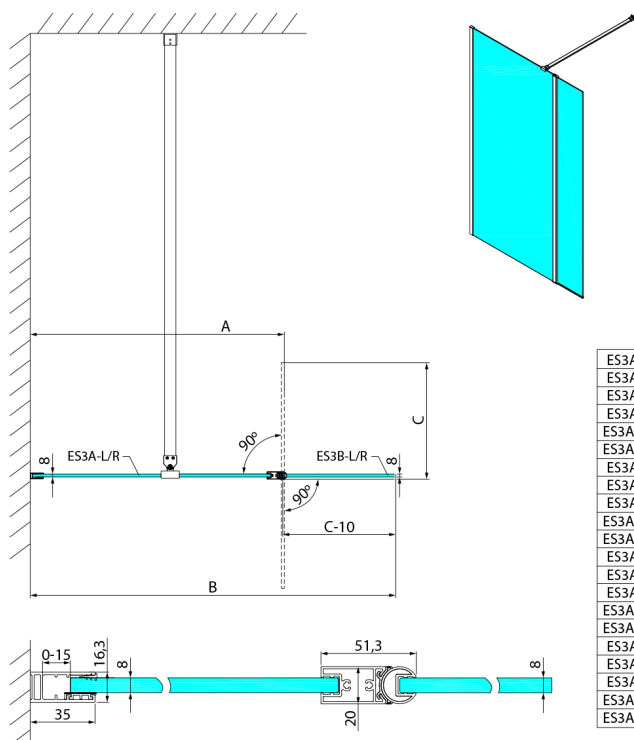

ESCA CHROME sprchová zástěna, fixní sklo 900 mm, otočný panel 500 mm

Objednací kód: ES3A90B50

Rozměry

Šířka: 900 mm

Výška: 2100 mm

Parametry

Záruka: 2 roky

Technický list

ES3A-L/R	ES3B-L/R	A	B	C
ES3A-70	ES3B-30	685-700	985-1000	314
ES3A-80	ES3B-30	785-800	1085-1100	314
ES3A-90	ES3B-30	885-900	1185-1200	314
ES3A-100	ES3B-30	985-1000	1285-1300	314
ES3A-120	ES3B-30	1185-1200	1485-1500	314
ES3A-70	ES3B-40	685-700	1085-1100	414
ES3A-80	ES3B-40	785-800	1185-1200	414
ES3A-90	ES3B-40	885-900	1285-1300	414
ES3A-100	ES3B-40	985-1000	1385-1400	414
ES3A-120	ES3B-40	1185-1200	1585-1600	414
ES3A-70	ES3B-50	685-700	1185-1200	514
ES3A-80	ES3B-50	785-800	1285-1300	514
ES3A-90	ES3B-50	885-900	1385-1400	514
ES3A-100	ES3B-50	985-1000	1485-1500	514
ES3A-120	ES3B-50	1185-1200	1685-1700	514
ES3A-70	ES3B-60	685-700	1285-1300	614
ES3A-80	ES3B-60	785-800	1385-1400	614
ES3A-90	ES3B-60	885-900	1485-1500	614
ES3A-100	ES3B-60	985-1000	1585-1600	614
ES3A-120	ES3B-60	1185-1200	1785-1800	614