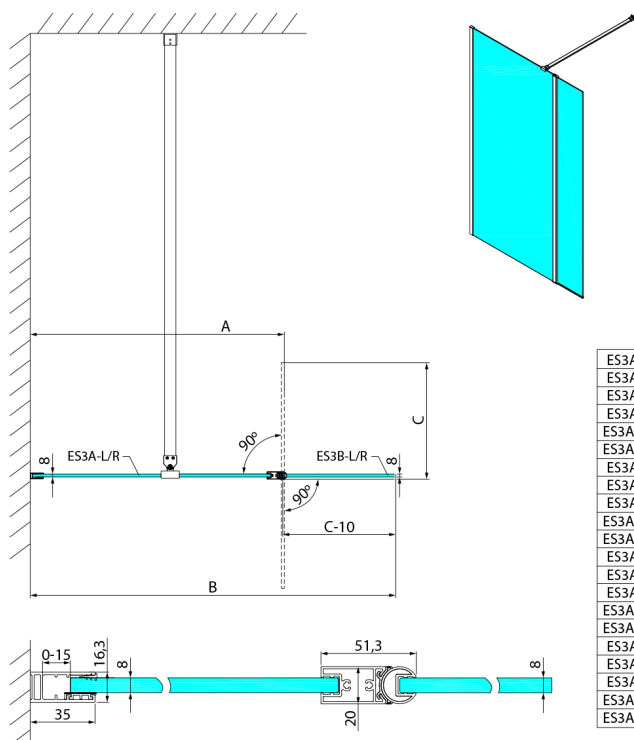

ESCA CHROME sprchová zástěna, fixní sklo 900 mm, otočný panel 400 mm

Objednací kód: ES3A90B40

Rozměry

Šířka: 900 mm

Výška: 2100 mm

Parametry

Záruka: 2 roky

Technický list

ES3A-L/R	ES3B-L/R	A	B	C
ES3A-70	ES3B-30	685-700	985-1000	314
ES3A-80	ES3B-30	785-800	1085-1100	314
ES3A-90	ES3B-30	885-900	1185-1200	314
ES3A-100	ES3B-30	985-1000	1285-1300	314
ES3A-120	ES3B-30	1185-1200	1485-1500	314
ES3A-70	ES3B-40	685-700	1085-1100	414
ES3A-80	ES3B-40	785-800	1185-1200	414
ES3A-90	ES3B-40	885-900	1285-1300	414
ES3A-100	ES3B-40	985-1000	1385-1400	414
ES3A-120	ES3B-40	1185-1200	1585-1600	414
ES3A-70	ES3B-50	685-700	1185-1200	514
ES3A-80	ES3B-50	785-800	1285-1300	514
ES3A-90	ES3B-50	885-900	1385-1400	514
ES3A-100	ES3B-50	985-1000	1485-1500	514
ES3A-120	ES3B-50	1185-1200	1685-1700	514
ES3A-70	ES3B-60	685-700	1285-1300	614
ES3A-80	ES3B-60	785-800	1385-1400	614
ES3A-90	ES3B-60	885-900	1485-1500	614
ES3A-100	ES3B-60	985-1000	1585-1600	614
ES3A-120	ES3B-60	1185-1200	1785-1800	614